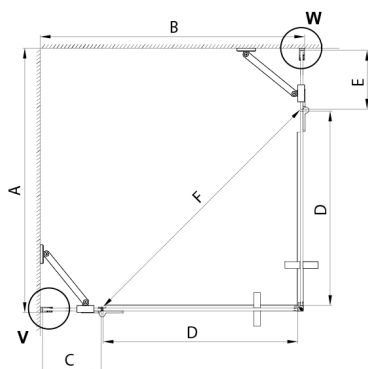

TRINITY BLACK Eckige Duschkabine 1200x1200mm, Eckeinstieg, Klarglas

Bestellcode: GT2212-12C-B

Größe

Breite: 1200 mm
 Höhe: 2000 mm
 Tiefe: 1200 mm

Eigenschaften

Garantie: 3 Jahre

Technisches Arbeitsblatt

MODEL	A	B	C	D	E	F
800x800	785-800	785-800	167	585	167	840
800x900	785-800	885-900	267	585	167	840
800x1000	785-800	985-1000	367	585	167	840
800x1100	785-800	1085-1100	467	585	167	840
800x1200	785-800	1185-1200	567	585	167	840
900x900	885-900	885-900	267	585	267	840
900x1000	885-900	985-1000	367	585	267	840
900x1100	885-900	1085-1100	467	585	267	840
900x1200	885-900	1185-1200	567	585	267	840
1000x1000	985-1000	985-1000	367	585	367	840
1000x1100	985-1000	1085-1100	467	585	367	840
1000x1200	985-1000	1185-1200	567	585	367	840
1100x1100	1085-1100	1085-1100	467	585	467	840
1100x1200	1085-1100	1185-1200	567	585	467	840
1200x1200	1185-1200	1185-1200	567	585	567	840