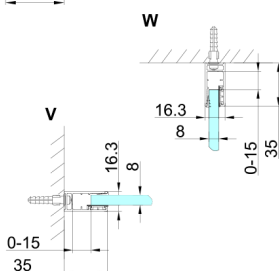

TRINITY BLACK Eckige Duschkabine 1200x1200mm, Eckeinstieg, Klarglas

Bestellcode: GT2212-12C-B

Größe

Breite: 1200 mm
 Höhe: 2000 mm
 Tiefe: 1200 mm

Eigenschaften

Garantie: 3 Jahre

Technisches Arbeitsblatt

MODEL	A	B	C	D	E	F
800x800	785-800	785-800	167	585	167	840
800x900	785-800	885-900	267	585	167	840
800x1000	785-800	985-1000	367	585	167	840
800x1100	785-800	1085-1100	467	585	167	840
800x1200	785-800	1185-1200	567	585	167	840
900x900	885-900	885-900	267	585	267	840
900x1000	885-900	985-1000	367	585	267	840
900x1100	885-900	1085-1100	467	585	267	840
900x1200	885-900	1185-1200	567	585	267	840
1000x1000	985-1000	985-1000	367	585	367	840
1000x1100	985-1000	1085-1100	467	585	367	840
1000x1200	985-1000	1185-1200	567	585	367	840
1100x1100	1085-1100	1085-1100	467	585	467	840
1100x1200	1085-1100	1185-1200	567	585	467	840
1200x1200	1185-1200	1185-1200	567	585	567	840