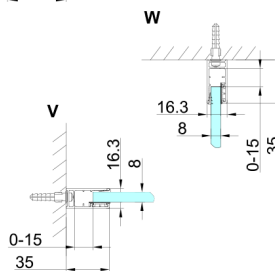

TRINITY CHROME Rechteckige Duschkabine 1200x1100mm Eckeinstieg, Mattglas

Bestellcode: GT2211-12M-CH

Größe

Breite: 1200 mm
 Höhe: 2000 mm
 Tiefe: 1100 mm

Eigenschaften

Garantie: 3 Jahre

Technisches Arbeitsblatt

MODEL	A	B	C	D	E	F
800x800	785-800	785-800	167	585	167	840
800x900	785-800	885-900	267	585	167	840
800x1000	785-800	985-1000	367	585	167	840
800x1100	785-800	1085-1100	467	585	167	840
800x1200	785-800	1185-1200	567	585	167	840
900x900	885-900	885-900	267	585	267	840
900x1000	885-900	985-1000	367	585	267	840
900x1100	885-900	1085-1100	467	585	267	840
900x1200	885-900	1185-1200	567	585	267	840
1000x1000	985-1000	985-1000	367	585	367	840
1000x1100	985-1000	1085-1100	467	585	367	840
1000x1200	985-1000	1185-1200	567	585	367	840
1100x1100	1085-1100	1085-1100	467	585	467	840
1100x1200	1085-1100	1185-1200	567	585	467	840
1200x1200	1185-1200	1185-1200	567	585	567	840