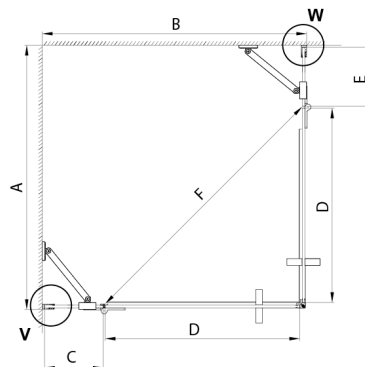

TRINITY CHROME Rechteckige Duschkabine 1200x1100mm Eckeinstieg, Mattglas

Bestellcode: GT2211-12M-CH

Größe

Breite: 1200 mm
 Höhe: 2000 mm
 Tiefe: 1100 mm

Eigenschaften

Garantie: 3 Jahre

Technisches Arbeitsblatt

MODEL	A	B	C	D	E	F
800x800	785-800	785-800	167	585	167	840
800x900	785-800	885-900	267	585	167	840
800x1000	785-800	985-1000	367	585	167	840
800x1100	785-800	1085-1100	467	585	167	840
800x1200	785-800	1185-1200	567	585	167	840
900x900	885-900	885-900	267	585	267	840
900x1000	885-900	985-1000	367	585	267	840
900x1100	885-900	1085-1100	467	585	267	840
900x1200	885-900	1185-1200	567	585	267	840
1000x1000	985-1000	985-1000	367	585	367	840
1000x1100	985-1000	1085-1100	467	585	367	840
1000x1200	985-1000	1185-1200	567	585	367	840
1100x1100	1085-1100	1085-1100	467	585	467	840
1100x1200	1085-1100	1185-1200	567	585	467	840
1200x1200	1185-1200	1185-1200	567	585	567	840