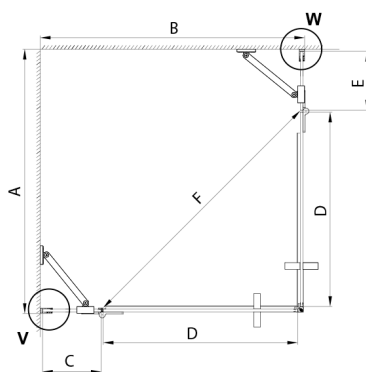

## TRINITY GOLD MATT Rechteckige Duschkabine 1200x1100mm Eckeinstieg, Mattglas

**Bestellcode:** GT2211-12M-G

**Größe**

Breite: 1200 mm  
 Höhe: 2000 mm  
 Tiefe: 1100 mm

**Eigenschaften**

Garantie: 3 Jahre

### Technisches Arbeitsblatt

MODEL	A	B	C	D	E	F
800x800	785-800	785-800	167	585	167	840
800x900	785-800	885-900	267	585	167	840
800x1000	785-800	985-1000	367	585	167	840
800x1100	785-800	1085-1100	467	585	167	840
800x1200	785-800	1185-1200	567	585	167	840
900x900	885-900	885-900	267	585	267	840
900x1000	885-900	985-1000	367	585	267	840
900x1100	885-900	1085-1100	467	585	267	840
900x1200	885-900	1185-1200	567	585	267	840
1000x1000	985-1000	985-1000	367	585	367	840
1000x1100	985-1000	1085-1100	467	585	367	840
1000x1200	985-1000	1185-1200	567	585	367	840
1100x1100	1085-1100	1085-1100	467	585	467	840
1100x1200	1085-1100	1185-1200	567	585	467	840
1200x1200	1185-1200	1185-1200	567	585	567	840