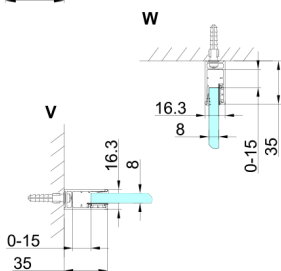

## TRINITY GOLD MATT Rechteckige Duschkabine 1200x1100mm Eckeinstieg, Mattglas

**Bestellcode:** GT2211-12M-G

**Größe**

Breite: 1200 mm  
 Höhe: 2000 mm  
 Tiefe: 1100 mm

**Eigenschaften**

Garantie: 3 Jahre

### Technisches Arbeitsblatt

MODEL	A	B	C	D	E	F
800x800	785-800	785-800	167	585	167	840
800x900	785-800	885-900	267	585	167	840
800x1000	785-800	985-1000	367	585	167	840
800x1100	785-800	1085-1100	467	585	167	840
800x1200	785-800	1185-1200	567	585	167	840
900x900	885-900	885-900	267	585	267	840
900x1000	885-900	985-1000	367	585	267	840
900x1100	885-900	1085-1100	467	585	267	840
900x1200	885-900	1185-1200	567	585	267	840
1000x1000	985-1000	985-1000	367	585	367	840
1000x1100	985-1000	1085-1100	467	585	367	840
1000x1200	985-1000	1185-1200	567	585	367	840
1100x1100	1085-1100	1085-1100	467	585	467	840
1100x1200	1085-1100	1185-1200	567	585	467	840
1200x1200	1185-1200	1185-1200	567	585	567	840