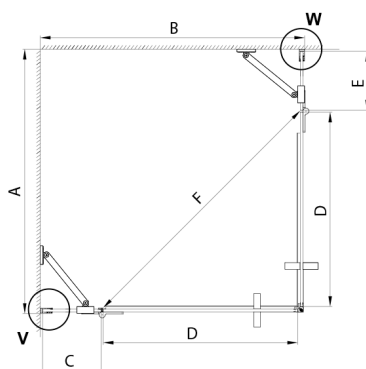

TRINITY BLACK Rechteckige Duschkabine 1200x1100mm Eckeinstieg, Mattglas

Bestellcode: GT2211-12M-B

Größe

Breite: 1200 mm
 Höhe: 2000 mm
 Tiefe: 1100 mm

Eigenschaften

Garantie: 3 Jahre

Technisches Arbeitsblatt

MODEL	A	B	C	D	E	F
800x800	785-800	785-800	167	585	167	840
800x900	785-800	885-900	267	585	167	840
800x1000	785-800	985-1000	367	585	167	840
800x1100	785-800	1085-1100	467	585	167	840
800x1200	785-800	1185-1200	567	585	167	840
900x900	885-900	885-900	267	585	267	840
900x1000	885-900	985-1000	367	585	267	840
900x1100	885-900	1085-1100	467	585	267	840
900x1200	885-900	1185-1200	567	585	267	840
1000x1000	985-1000	985-1000	367	585	367	840
1000x1100	985-1000	1085-1100	467	585	367	840
1000x1200	985-1000	1185-1200	567	585	367	840
1100x1100	1085-1100	1085-1100	467	585	467	840
1100x1200	1085-1100	1185-1200	567	585	467	840
1200x1200	1185-1200	1185-1200	567	585	567	840