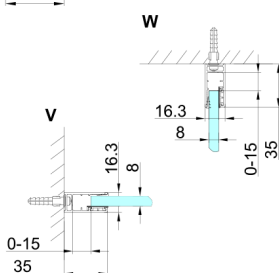

TRINITY BLACK Rechteckige Duschkabine 1200x1100mm Eckeinstieg, Mattglas

Bestellcode: GT2211-12M-B

Größe

Breite: 1200 mm
 Höhe: 2000 mm
 Tiefe: 1100 mm

Eigenschaften

Garantie: 3 Jahre

Technisches Arbeitsblatt

MODEL	A	B	C	D	E	F
800x800	785-800	785-800	167	585	167	840
800x900	785-800	885-900	267	585	167	840
800x1000	785-800	985-1000	367	585	167	840
800x1100	785-800	1085-1100	467	585	167	840
800x1200	785-800	1185-1200	567	585	167	840
900x900	885-900	885-900	267	585	267	840
900x1000	885-900	985-1000	367	585	267	840
900x1100	885-900	1085-1100	467	585	267	840
900x1200	885-900	1185-1200	567	585	267	840
1000x1000	985-1000	985-1000	367	585	367	840
1000x1100	985-1000	1085-1100	467	585	367	840
1000x1200	985-1000	1185-1200	567	585	367	840
1100x1100	1085-1100	1085-1100	467	585	467	840
1100x1200	1085-1100	1185-1200	567	585	467	840
1200x1200	1185-1200	1185-1200	567	585	567	840