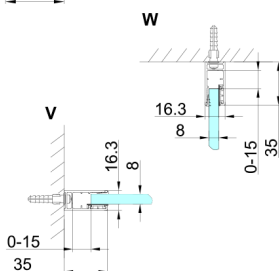

## TRINITY CHROME Rechteckige Duschkabine 1200x1100mm Eckeinstieg, Klarglas

**Bestellcode:** GT2211-12C-CH

**Größe**

Breite: 1200 mm  
 Höhe: 2000 mm  
 Tiefe: 1100 mm

**Eigenschaften**

Garantie: 3 Jahre

### Technisches Arbeitsblatt

MODEL	A	B	C	D	E	F
800x800	785-800	785-800	167	585	167	840
800x900	785-800	885-900	267	585	167	840
800x1000	785-800	985-1000	367	585	167	840
800x1100	785-800	1085-1100	467	585	167	840
800x1200	785-800	1185-1200	567	585	167	840
900x900	885-900	885-900	267	585	267	840
900x1000	885-900	985-1000	367	585	267	840
900x1100	885-900	1085-1100	467	585	267	840
900x1200	885-900	1185-1200	567	585	267	840
1000x1000	985-1000	985-1000	367	585	367	840
1000x1100	985-1000	1085-1100	467	585	367	840
1000x1200	985-1000	1185-1200	567	585	367	840
1100x1100	1085-1100	1085-1100	467	585	467	840
1100x1200	1085-1100	1185-1200	567	585	467	840
1200x1200	1185-1200	1185-1200	567	585	567	840