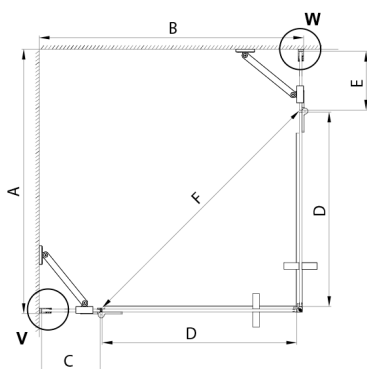

## TRINITY CHROME Rechteckige Duschkabine 1200x1100mm Eckeinstieg, Klarglas

**Bestellcode:** GT2211-12C-CH

**Größe**

Breite: 1200 mm  
 Höhe: 2000 mm  
 Tiefe: 1100 mm

**Eigenschaften**

Garantie: 3 Jahre

### Technisches Arbeitsblatt

MODEL	A	B	C	D	E	F
800x800	785-800	785-800	167	585	167	840
800x900	785-800	885-900	267	585	167	840
800x1000	785-800	985-1000	367	585	167	840
800x1100	785-800	1085-1100	467	585	167	840
800x1200	785-800	1185-1200	567	585	167	840
900x900	885-900	885-900	267	585	267	840
900x1000	885-900	985-1000	367	585	267	840
900x1100	885-900	1085-1100	467	585	267	840
900x1200	885-900	1185-1200	567	585	267	840
1000x1000	985-1000	985-1000	367	585	367	840
1000x1100	985-1000	1085-1100	467	585	367	840
1000x1200	985-1000	1185-1200	567	585	367	840
1100x1100	1085-1100	1085-1100	467	585	467	840
1100x1200	1085-1100	1185-1200	567	585	467	840
1200x1200	1185-1200	1185-1200	567	585	567	840