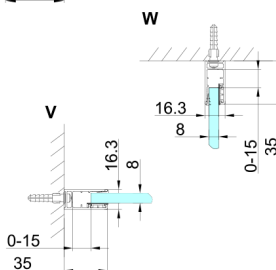

TRINITY GOLD MATT Rechteckige Duschkabine 1200x1100mm Eckeinstieg, Klarglas

Bestellcode: GT2211-12C-G

Größe

Breite: 1200 mm
 Höhe: 2000 mm
 Tiefe: 1100 mm

Eigenschaften

Garantie: 3 Jahre

Technisches Arbeitsblatt

MODEL	A	B	C	D	E	F
800x800	785-800	785-800	167	585	167	840
800x900	785-800	885-900	267	585	167	840
800x1000	785-800	985-1000	367	585	167	840
800x1100	785-800	1085-1100	467	585	167	840
800x1200	785-800	1185-1200	567	585	167	840
900x900	885-900	885-900	267	585	267	840
900x1000	885-900	985-1000	367	585	267	840
900x1100	885-900	1085-1100	467	585	267	840
900x1200	885-900	1185-1200	567	585	267	840
1000x1000	985-1000	985-1000	367	585	367	840
1000x1100	985-1000	1085-1100	467	585	367	840
1000x1200	985-1000	1185-1200	567	585	367	840
1100x1100	1085-1100	1085-1100	467	585	467	840
1100x1200	1085-1100	1185-1200	567	585	467	840
1200x1200	1185-1200	1185-1200	567	585	567	840