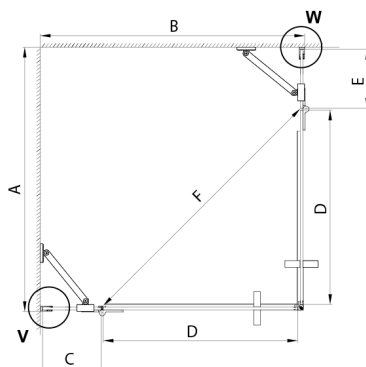

TRINITY GOLD MATT Rechteckige Duschkabine 1200x1100mm Eckeinstieg, Klarglas

Bestellcode: GT2211-12C-G

Größe

Breite: 1200 mm
 Höhe: 2000 mm
 Tiefe: 1100 mm

Eigenschaften

Garantie: 3 Jahre

Technisches Arbeitsblatt

MODEL	A	B	C	D	E	F
800x800	785-800	785-800	167	585	167	840
800x900	785-800	885-900	267	585	167	840
800x1000	785-800	985-1000	367	585	167	840
800x1100	785-800	1085-1100	467	585	167	840
800x1200	785-800	1185-1200	567	585	167	840
900x900	885-900	885-900	267	585	267	840
900x1000	885-900	985-1000	367	585	267	840
900x1100	885-900	1085-1100	467	585	267	840
900x1200	885-900	1185-1200	567	585	267	840
1000x1000	985-1000	985-1000	367	585	367	840
1000x1100	985-1000	1085-1100	467	585	367	840
1000x1200	985-1000	1185-1200	567	585	367	840
1100x1100	1085-1100	1085-1100	467	585	467	840
1100x1200	1085-1100	1185-1200	567	585	467	840
1200x1200	1185-1200	1185-1200	567	585	567	840