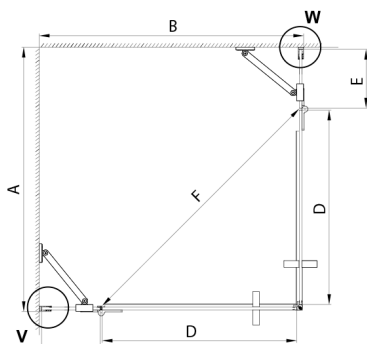

TRINITY CHROME Eckige Duschkabine 1100x1100mm, Eckeinstieg, Mattglas

Bestellcode: GT2211-11M-CH

Größe

Breite: 1100 mm
 Höhe: 2000 mm
 Tiefe: 1100 mm

Eigenschaften

Garantie: 3 Jahre

Technisches Arbeitsblatt

MODEL	A	B	C	D	E	F
800x800	785-800	785-800	167	585	167	840
800x900	785-800	885-900	267	585	167	840
800x1000	785-800	985-1000	367	585	167	840
800x1100	785-800	1085-1100	467	585	167	840
800x1200	785-800	1185-1200	567	585	167	840
900x900	885-900	885-900	267	585	267	840
900x1000	885-900	985-1000	367	585	267	840
900x1100	885-900	1085-1100	467	585	267	840
900x1200	885-900	1185-1200	567	585	267	840
1000x1000	985-1000	985-1000	367	585	367	840
1000x1100	985-1000	1085-1100	467	585	367	840
1000x1200	985-1000	1185-1200	567	585	367	840
1100x1100	1085-1100	1085-1100	467	585	467	840
1100x1200	1085-1100	1185-1200	567	585	467	840
1200x1200	1185-1200	1185-1200	567	585	567	840