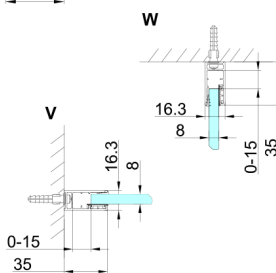

TRINITY CHROME Eckige Duschkabine 1100x1100mm, Eckeinstieg, Mattglas

Bestellcode: GT2211-11M-CH

Größe

Breite: 1100 mm
 Höhe: 2000 mm
 Tiefe: 1100 mm

Eigenschaften

Garantie: 3 Jahre

Technisches Arbeitsblatt

MODEL	A	B	C	D	E	F
800x800	785-800	785-800	167	585	167	840
800x900	785-800	885-900	267	585	167	840
800x1000	785-800	985-1000	367	585	167	840
800x1100	785-800	1085-1100	467	585	167	840
800x1200	785-800	1185-1200	567	585	167	840
900x900	885-900	885-900	267	585	267	840
900x1000	885-900	985-1000	367	585	267	840
900x1100	885-900	1085-1100	467	585	267	840
900x1200	885-900	1185-1200	567	585	267	840
1000x1000	985-1000	985-1000	367	585	367	840
1000x1100	985-1000	1085-1100	467	585	367	840
1000x1200	985-1000	1185-1200	567	585	367	840
1100x1100	1085-1100	1085-1100	467	585	467	840
1100x1200	1085-1100	1185-1200	567	585	467	840
1200x1200	1185-1200	1185-1200	567	585	567	840