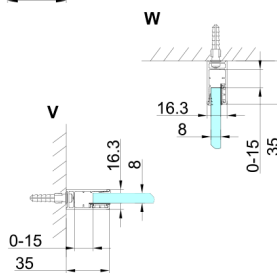

TRINITY GOLD MATT Eckige Duschkabine 1100x1100mm, Eckeinstieg, Mattglas

Bestellcode: GT2211-11M-G

Größe

Breite: 1100 mm
 Höhe: 2000 mm
 Tiefe: 1100 mm

Eigenschaften

Garantie: 3 Jahre

Technisches Arbeitsblatt

MODEL	A	B	C	D	E	F
800x800	785-800	785-800	167	585	167	840
800x900	785-800	885-900	267	585	167	840
800x1000	785-800	985-1000	367	585	167	840
800x1100	785-800	1085-1100	467	585	167	840
800x1200	785-800	1185-1200	567	585	167	840
900x900	885-900	885-900	267	585	267	840
900x1000	885-900	985-1000	367	585	267	840
900x1100	885-900	1085-1100	467	585	267	840
900x1200	885-900	1185-1200	567	585	267	840
1000x1000	985-1000	985-1000	367	585	367	840
1000x1100	985-1000	1085-1100	467	585	367	840
1000x1200	985-1000	1185-1200	567	585	367	840
1100x1100	1085-1100	1085-1100	467	585	467	840
1100x1200	1085-1100	1185-1200	567	585	467	840
1200x1200	1185-1200	1185-1200	567	585	567	840