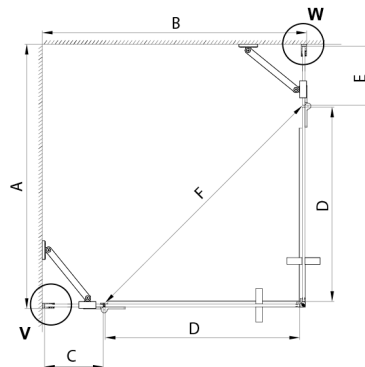

TRINITY GOLD MATT Eckige Duschkabine 1100x1100mm, Eckeinstieg, Mattglas

Bestellcode: GT2211-11M-G

Größe

Breite: 1100 mm
 Höhe: 2000 mm
 Tiefe: 1100 mm

Eigenschaften

Garantie: 3 Jahre

Technisches Arbeitsblatt

MODEL	A	B	C	D	E	F
800x800	785-800	785-800	167	585	167	840
800x900	785-800	885-900	267	585	167	840
800x1000	785-800	985-1000	367	585	167	840
800x1100	785-800	1085-1100	467	585	167	840
800x1200	785-800	1185-1200	567	585	167	840
900x900	885-900	885-900	267	585	267	840
900x1000	885-900	985-1000	367	585	267	840
900x1100	885-900	1085-1100	467	585	267	840
900x1200	885-900	1185-1200	567	585	267	840
1000x1000	985-1000	985-1000	367	585	367	840
1000x1100	985-1000	1085-1100	467	585	367	840
1000x1200	985-1000	1185-1200	567	585	367	840
1100x1100	1085-1100	1085-1100	467	585	467	840
1100x1200	1085-1100	1185-1200	567	585	467	840
1200x1200	1185-1200	1185-1200	567	585	567	840