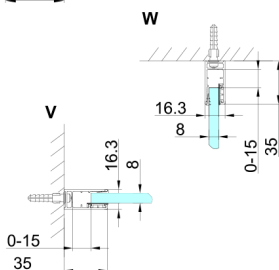

## TRINITY BLACK Eckige Duschkabine 1100x1100mm, Eckeinstieg, Mattglas

**Bestellcode:** GT2211-11M-B

**Größe**

Breite: 1100 mm  
 Höhe: 2000 mm  
 Tiefe: 1100 mm

**Eigenschaften**

Garantie: 3 Jahre

### Technisches Arbeitsblatt

MODEL	A	B	C	D	E	F
800x800	785-800	785-800	167	585	167	840
800x900	785-800	885-900	267	585	167	840
800x1000	785-800	985-1000	367	585	167	840
800x1100	785-800	1085-1100	467	585	167	840
800x1200	785-800	1185-1200	567	585	167	840
900x900	885-900	885-900	267	585	267	840
900x1000	885-900	985-1000	367	585	267	840
900x1100	885-900	1085-1100	467	585	267	840
900x1200	885-900	1185-1200	567	585	267	840
1000x1000	985-1000	985-1000	367	585	367	840
1000x1100	985-1000	1085-1100	467	585	367	840
1000x1200	985-1000	1185-1200	567	585	367	840
1100x1100	1085-1100	1085-1100	467	585	467	840
1100x1200	1085-1100	1185-1200	567	585	467	840
1200x1200	1185-1200	1185-1200	567	585	567	840