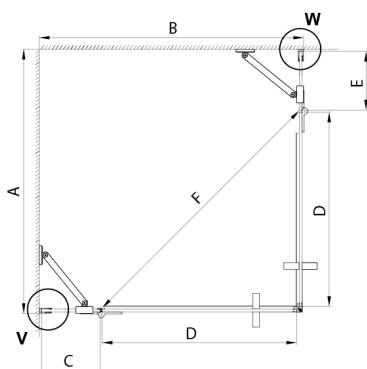

## TRINITY BLACK Eckige Duschkabine 1100x1100mm, Eckeinstieg, Mattglas

**Bestellcode:** GT2211-11M-B

**Größe**

Breite: 1100 mm  
 Höhe: 2000 mm  
 Tiefe: 1100 mm

**Eigenschaften**

Garantie: 3 Jahre

### Technisches Arbeitsblatt

MODEL	A	B	C	D	E	F
800x800	785-800	785-800	167	585	167	840
800x900	785-800	885-900	267	585	167	840
800x1000	785-800	985-1000	367	585	167	840
800x1100	785-800	1085-1100	467	585	167	840
800x1200	785-800	1185-1200	567	585	167	840
900x900	885-900	885-900	267	585	267	840
900x1000	885-900	985-1000	367	585	267	840
900x1100	885-900	1085-1100	467	585	267	840
900x1200	885-900	1185-1200	567	585	267	840
1000x1000	985-1000	985-1000	367	585	367	840
1000x1100	985-1000	1085-1100	467	585	367	840
1000x1200	985-1000	1185-1200	567	585	367	840
1100x1100	1085-1100	1085-1100	467	585	467	840
1100x1200	1085-1100	1185-1200	567	585	467	840
1200x1200	1185-1200	1185-1200	567	585	567	840