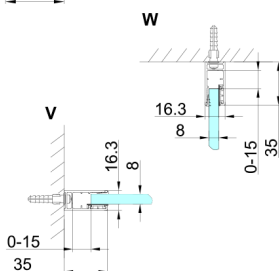

TRINITY CHROME Eckige Duschkabine 1100x1100mm, Eckeinstieg, Klarglas

Bestellcode: GT2211-11C-CH

Größe

Breite: 1100 mm
 Höhe: 2000 mm
 Tiefe: 1100 mm

Eigenschaften

Garantie: 3 Jahre

Technisches Arbeitsblatt

MODEL	A	B	C	D	E	F
800x800	785-800	785-800	167	585	167	840
800x900	785-800	885-900	267	585	167	840
800x1000	785-800	985-1000	367	585	167	840
800x1100	785-800	1085-1100	467	585	167	840
800x1200	785-800	1185-1200	567	585	167	840
900x900	885-900	885-900	267	585	267	840
900x1000	885-900	985-1000	367	585	267	840
900x1100	885-900	1085-1100	467	585	267	840
900x1200	885-900	1185-1200	567	585	267	840
1000x1000	985-1000	985-1000	367	585	367	840
1000x1100	985-1000	1085-1100	467	585	367	840
1000x1200	985-1000	1185-1200	567	585	367	840
1100x1100	1085-1100	1085-1100	467	585	467	840
1100x1200	1085-1100	1185-1200	567	585	467	840
1200x1200	1185-1200	1185-1200	567	585	567	840