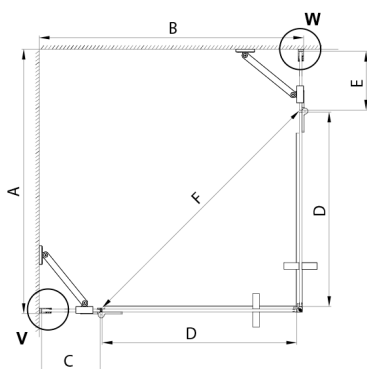

TRINITY CHROME Eckige Duschkabine 1100x1100mm, Eckeinstieg, Klarglas

Bestellcode: GT2211-11C-CH

Größe

Breite: 1100 mm
 Höhe: 2000 mm
 Tiefe: 1100 mm

Eigenschaften

Garantie: 3 Jahre

Technisches Arbeitsblatt

MODEL	A	B	C	D	E	F
800x800	785-800	785-800	167	585	167	840
800x900	785-800	885-900	267	585	167	840
800x1000	785-800	985-1000	367	585	167	840
800x1100	785-800	1085-1100	467	585	167	840
800x1200	785-800	1185-1200	567	585	167	840
900x900	885-900	885-900	267	585	267	840
900x1000	885-900	985-1000	367	585	267	840
900x1100	885-900	1085-1100	467	585	267	840
900x1200	885-900	1185-1200	567	585	267	840
1000x1000	985-1000	985-1000	367	585	367	840
1000x1100	985-1000	1085-1100	467	585	367	840
1000x1200	985-1000	1185-1200	567	585	367	840
1100x1100	1085-1100	1085-1100	467	585	467	840
1100x1200	1085-1100	1185-1200	567	585	467	840
1200x1200	1185-1200	1185-1200	567	585	567	840