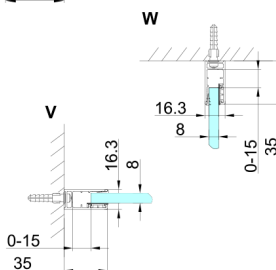

TRINITY GOLD MATT Eckige Duschkabine 1100x1100mm, Eckeinstieg, Klarglas

Bestellcode: GT2211-11C-G

Größe

Breite: 1100 mm
 Höhe: 2000 mm
 Tiefe: 1100 mm

Eigenschaften

Garantie: 3 Jahre

Technisches Arbeitsblatt

MODEL	A	B	C	D	E	F
800x800	785-800	785-800	167	585	167	840
800x900	785-800	885-900	267	585	167	840
800x1000	785-800	985-1000	367	585	167	840
800x1100	785-800	1085-1100	467	585	167	840
800x1200	785-800	1185-1200	567	585	167	840
900x900	885-900	885-900	267	585	267	840
900x1000	885-900	985-1000	367	585	267	840
900x1100	885-900	1085-1100	467	585	267	840
900x1200	885-900	1185-1200	567	585	267	840
1000x1000	985-1000	985-1000	367	585	367	840
1000x1100	985-1000	1085-1100	467	585	367	840
1000x1200	985-1000	1185-1200	567	585	367	840
1100x1100	1085-1100	1085-1100	467	585	467	840
1100x1200	1085-1100	1185-1200	567	585	467	840
1200x1200	1185-1200	1185-1200	567	585	567	840