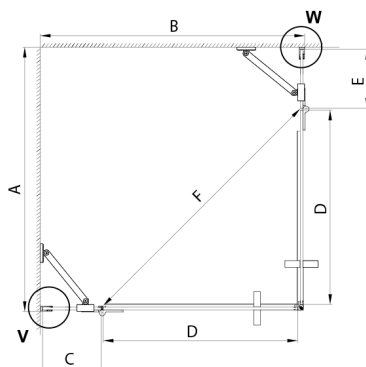

TRINITY GOLD MATT Eckige Duschkabine 1100x1100mm, Eckeinstieg, Klarglas

Bestellcode: GT2211-11C-G

Größe

Breite: 1100 mm
 Höhe: 2000 mm
 Tiefe: 1100 mm

Eigenschaften

Garantie: 3 Jahre

Technisches Arbeitsblatt

MODEL	A	B	C	D	E	F
800x800	785-800	785-800	167	585	167	840
800x900	785-800	885-900	267	585	167	840
800x1000	785-800	985-1000	367	585	167	840
800x1100	785-800	1085-1100	467	585	167	840
800x1200	785-800	1185-1200	567	585	167	840
900x900	885-900	885-900	267	585	267	840
900x1000	885-900	985-1000	367	585	267	840
900x1100	885-900	1085-1100	467	585	267	840
900x1200	885-900	1185-1200	567	585	267	840
1000x1000	985-1000	985-1000	367	585	367	840
1000x1100	985-1000	1085-1100	467	585	367	840
1000x1200	985-1000	1185-1200	567	585	367	840
1100x1100	1085-1100	1085-1100	467	585	467	840
1100x1200	1085-1100	1185-1200	567	585	467	840
1200x1200	1185-1200	1185-1200	567	585	567	840