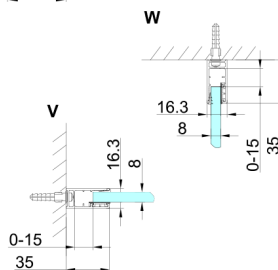

## TRINITY BLACK Eckige Duschkabine 1100x1100mm, Eckeinstieg, Klarglas

**Bestellcode:** GT2211-11C-B

**Größe**

Breite: 1100 mm  
 Höhe: 2000 mm  
 Tiefe: 1100 mm

**Eigenschaften**

Garantie: 3 Jahre

### Technisches Arbeitsblatt

MODEL	A	B	C	D	E	F
800x800	785-800	785-800	167	585	167	840
800x900	785-800	885-900	267	585	167	840
800x1000	785-800	985-1000	367	585	167	840
800x1100	785-800	1085-1100	467	585	167	840
800x1200	785-800	1185-1200	567	585	167	840
900x900	885-900	885-900	267	585	267	840
900x1000	885-900	985-1000	367	585	267	840
900x1100	885-900	1085-1100	467	585	267	840
900x1200	885-900	1185-1200	567	585	267	840
1000x1000	985-1000	985-1000	367	585	367	840
1000x1100	985-1000	1085-1100	467	585	367	840
1000x1200	985-1000	1185-1200	567	585	367	840
1100x1100	1085-1100	1085-1100	467	585	467	840
1100x1200	1085-1100	1185-1200	567	585	467	840
1200x1200	1185-1200	1185-1200	567	585	567	840