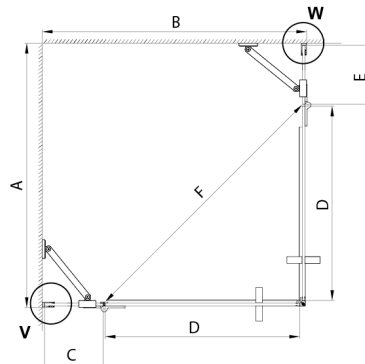

## TRINITY BLACK Eckige Duschkabine 1100x1100mm, Eckeinstieg, Klarglas

**Bestellcode:** GT2211-11C-B

**Größe**

Breite: 1100 mm  
 Höhe: 2000 mm  
 Tiefe: 1100 mm

**Eigenschaften**

Garantie: 3 Jahre

### Technisches Arbeitsblatt

MODEL	A	B	C	D	E	F
800x800	785-800	785-800	167	585	167	840
800x900	785-800	885-900	267	585	167	840
800x1000	785-800	985-1000	367	585	167	840
800x1100	785-800	1085-1100	467	585	167	840
800x1200	785-800	1185-1200	567	585	167	840
900x900	885-900	885-900	267	585	267	840
900x1000	885-900	985-1000	367	585	267	840
900x1100	885-900	1085-1100	467	585	267	840
900x1200	885-900	1185-1200	567	585	267	840
1000x1000	985-1000	985-1000	367	585	367	840
1000x1100	985-1000	1085-1100	467	585	367	840
1000x1200	985-1000	1185-1200	567	585	367	840
1100x1100	1085-1100	1085-1100	467	585	467	840
1100x1200	1085-1100	1185-1200	567	585	467	840
1200x1200	1185-1200	1185-1200	567	585	567	840