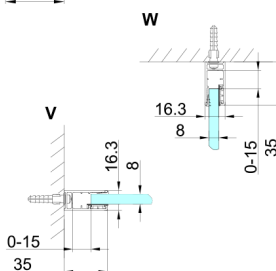

TRINITY CHROME Rechteckige Duschkabine 1200x1000mm Eckeinstieg, Mattglas

Bestellcode: GT2210-12M-CH

Größe

Breite: 1200 mm
 Höhe: 2000 mm
 Tiefe: 1000 mm

Eigenschaften

Garantie: 3 Jahre

Technisches Arbeitsblatt

MODEL	A	B	C	D	E	F
800x800	785-800	785-800	167	585	167	840
800x900	785-800	885-900	267	585	167	840
800x1000	785-800	985-1000	367	585	167	840
800x1100	785-800	1085-1100	467	585	167	840
800x1200	785-800	1185-1200	567	585	167	840
900x900	885-900	885-900	267	585	267	840
900x1000	885-900	985-1000	367	585	267	840
900x1100	885-900	1085-1100	467	585	267	840
900x1200	885-900	1185-1200	567	585	267	840
1000x1000	985-1000	985-1000	367	585	367	840
1000x1100	985-1000	1085-1100	467	585	367	840
1000x1200	985-1000	1185-1200	567	585	367	840
1100x1100	1085-1100	1085-1100	467	585	467	840
1100x1200	1085-1100	1185-1200	567	585	467	840
1200x1200	1185-1200	1185-1200	567	585	567	840