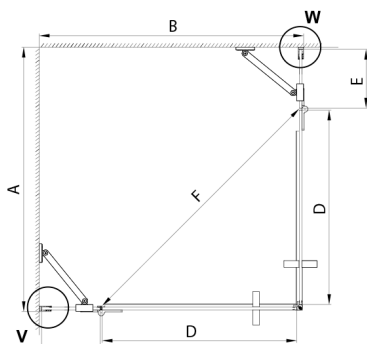

TRINITY CHROME Rechteckige Duschkabine 1200x1000mm Eckeinstieg, Mattglas

Bestellcode: GT2210-12M-CH

Größe

Breite: 1200 mm
 Höhe: 2000 mm
 Tiefe: 1000 mm

Eigenschaften

Garantie: 3 Jahre

Technisches Arbeitsblatt

MODEL	A	B	C	D	E	F
800x800	785-800	785-800	167	585	167	840
800x900	785-800	885-900	267	585	167	840
800x1000	785-800	985-1000	367	585	167	840
800x1100	785-800	1085-1100	467	585	167	840
800x1200	785-800	1185-1200	567	585	167	840
900x900	885-900	885-900	267	585	267	840
900x1000	885-900	985-1000	367	585	267	840
900x1100	885-900	1085-1100	467	585	267	840
900x1200	885-900	1185-1200	567	585	267	840
1000x1000	985-1000	985-1000	367	585	367	840
1000x1100	985-1000	1085-1100	467	585	367	840
1000x1200	985-1000	1185-1200	567	585	367	840
1100x1100	1085-1100	1085-1100	467	585	467	840
1100x1200	1085-1100	1185-1200	567	585	467	840
1200x1200	1185-1200	1185-1200	567	585	567	840