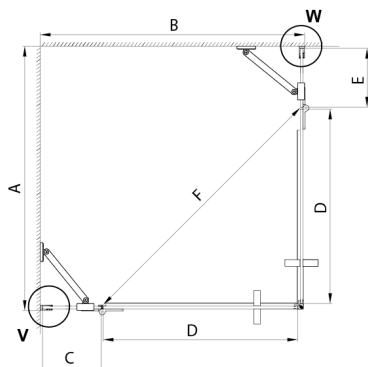

TRINITY GOLD MATT Rechteckige Duschkabine 1200x1000mm Eckeinstieg, Mattglas

Bestellcode: GT2210-12M-G

Größe

Breite: 1200 mm
 Höhe: 2000 mm
 Tiefe: 1000 mm

Eigenschaften

Garantie: 3 Jahre

Technisches Arbeitsblatt

MODEL	A	B	C	D	E	F
800x800	785-800	785-800	167	585	167	840
800x900	785-800	885-900	267	585	167	840
800x1000	785-800	985-1000	367	585	167	840
800x1100	785-800	1085-1100	467	585	167	840
800x1200	785-800	1185-1200	567	585	167	840
900x900	885-900	885-900	267	585	267	840
900x1000	885-900	985-1000	367	585	267	840
900x1100	885-900	1085-1100	467	585	267	840
900x1200	885-900	1185-1200	567	585	267	840
1000x1000	985-1000	985-1000	367	585	367	840
1000x1100	985-1000	1085-1100	467	585	367	840
1000x1200	985-1000	1185-1200	567	585	367	840
1100x1100	1085-1100	1085-1100	467	585	467	840
1100x1200	1085-1100	1185-1200	567	585	467	840
1200x1200	1185-1200	1185-1200	567	585	567	840