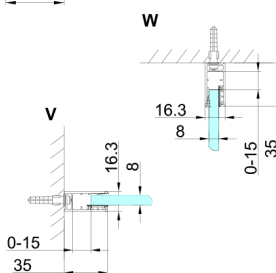

TRINITY GOLD MATT Rechteckige Duschkabine 1200x1000mm Eckeinstieg, Mattglas

Bestellcode: GT2210-12M-G

Größe

Breite: 1200 mm
 Höhe: 2000 mm
 Tiefe: 1000 mm

Eigenschaften

Garantie: 3 Jahre

Technisches Arbeitsblatt

MODEL	A	B	C	D	E	F
800x800	785-800	785-800	167	585	167	840
800x900	785-800	885-900	267	585	167	840
800x1000	785-800	985-1000	367	585	167	840
800x1100	785-800	1085-1100	467	585	167	840
800x1200	785-800	1185-1200	567	585	167	840
900x900	885-900	885-900	267	585	267	840
900x1000	885-900	985-1000	367	585	267	840
900x1100	885-900	1085-1100	467	585	267	840
900x1200	885-900	1185-1200	567	585	267	840
1000x1000	985-1000	985-1000	367	585	367	840
1000x1100	985-1000	1085-1100	467	585	367	840
1000x1200	985-1000	1185-1200	567	585	367	840
1100x1100	1085-1100	1085-1100	467	585	467	840
1100x1200	1085-1100	1185-1200	567	585	467	840
1200x1200	1185-1200	1185-1200	567	585	567	840