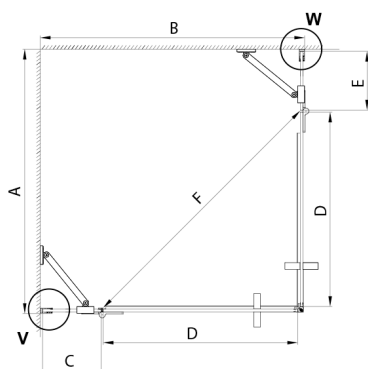

TRINITY BLACK Rechteckige Duschkabine 1200x1000mm Eckeinstieg, Mattglas

Bestellcode: GT2210-12M-B

Größe

Breite: 1200 mm
 Höhe: 2000 mm
 Tiefe: 1000 mm

Eigenschaften

Garantie: 3 Jahre

Technisches Arbeitsblatt

MODEL	A	B	C	D	E	F
800x800	785-800	785-800	167	585	167	840
800x900	785-800	885-900	267	585	167	840
800x1000	785-800	985-1000	367	585	167	840
800x1100	785-800	1085-1100	467	585	167	840
800x1200	785-800	1185-1200	567	585	167	840
900x900	885-900	885-900	267	585	267	840
900x1000	885-900	985-1000	367	585	267	840
900x1100	885-900	1085-1100	467	585	267	840
900x1200	885-900	1185-1200	567	585	267	840
1000x1000	985-1000	985-1000	367	585	367	840
1000x1100	985-1000	1085-1100	467	585	367	840
1000x1200	985-1000	1185-1200	567	585	367	840
1100x1100	1085-1100	1085-1100	467	585	467	840
1100x1200	1085-1100	1185-1200	567	585	467	840
1200x1200	1185-1200	1185-1200	567	585	567	840