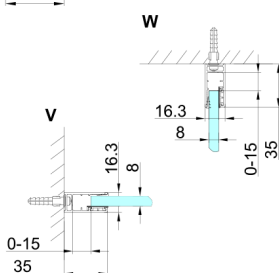

TRINITY BLACK Rechteckige Duschkabine 1200x1000mm Eckeinstieg, Mattglas

Bestellcode: GT2210-12M-B

Größe

Breite: 1200 mm
 Höhe: 2000 mm
 Tiefe: 1000 mm

Eigenschaften

Garantie: 3 Jahre

Technisches Arbeitsblatt

MODEL	A	B	C	D	E	F
800x800	785-800	785-800	167	585	167	840
800x900	785-800	885-900	267	585	167	840
800x1000	785-800	985-1000	367	585	167	840
800x1100	785-800	1085-1100	467	585	167	840
800x1200	785-800	1185-1200	567	585	167	840
900x900	885-900	885-900	267	585	267	840
900x1000	885-900	985-1000	367	585	267	840
900x1100	885-900	1085-1100	467	585	267	840
900x1200	885-900	1185-1200	567	585	267	840
1000x1000	985-1000	985-1000	367	585	367	840
1000x1100	985-1000	1085-1100	467	585	367	840
1000x1200	985-1000	1185-1200	567	585	367	840
1100x1100	1085-1100	1085-1100	467	585	467	840
1100x1200	1085-1100	1185-1200	567	585	467	840
1200x1200	1185-1200	1185-1200	567	585	567	840