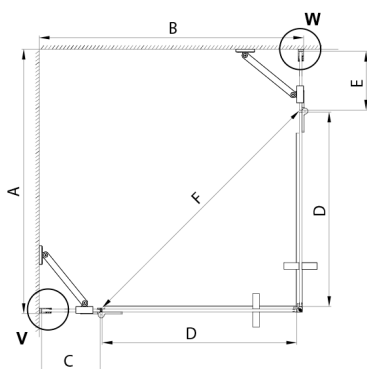

## TRINITY CHROME Rechteckige Duschkabine 1200x1000mm Eckeinstieg, Klarglas

**Bestellcode:** GT2210-12C-CH

**Größe**

Breite: 1200 mm  
 Höhe: 2000 mm  
 Tiefe: 1000 mm

**Eigenschaften**

Garantie: 3 Jahre

### Technisches Arbeitsblatt

MODEL	A	B	C	D	E	F
800x800	785-800	785-800	167	585	167	840
800x900	785-800	885-900	267	585	167	840
800x1000	785-800	985-1000	367	585	167	840
800x1100	785-800	1085-1100	467	585	167	840
800x1200	785-800	1185-1200	567	585	167	840
900x900	885-900	885-900	267	585	267	840
900x1000	885-900	985-1000	367	585	267	840
900x1100	885-900	1085-1100	467	585	267	840
900x1200	885-900	1185-1200	567	585	267	840
1000x1000	985-1000	985-1000	367	585	367	840
1000x1100	985-1000	1085-1100	467	585	367	840
1000x1200	985-1000	1185-1200	567	585	367	840
1100x1100	1085-1100	1085-1100	467	585	467	840
1100x1200	1085-1100	1185-1200	567	585	467	840
1200x1200	1185-1200	1185-1200	567	585	567	840