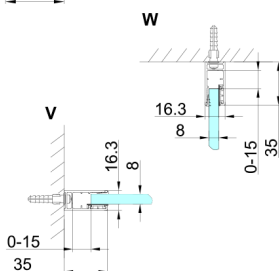

## TRINITY CHROME Rechteckige Duschkabine 1200x1000mm Eckeinstieg, Klarglas

**Bestellcode:** GT2210-12C-CH

**Größe**

Breite: 1200 mm  
 Höhe: 2000 mm  
 Tiefe: 1000 mm

**Eigenschaften**

Garantie: 3 Jahre

### Technisches Arbeitsblatt

MODEL	A	B	C	D	E	F
800x800	785-800	785-800	167	585	167	840
800x900	785-800	885-900	267	585	167	840
800x1000	785-800	985-1000	367	585	167	840
800x1100	785-800	1085-1100	467	585	167	840
800x1200	785-800	1185-1200	567	585	167	840
900x900	885-900	885-900	267	585	267	840
900x1000	885-900	985-1000	367	585	267	840
900x1100	885-900	1085-1100	467	585	267	840
900x1200	885-900	1185-1200	567	585	267	840
1000x1000	985-1000	985-1000	367	585	367	840
1000x1100	985-1000	1085-1100	467	585	367	840
1000x1200	985-1000	1185-1200	567	585	367	840
1100x1100	1085-1100	1085-1100	467	585	467	840
1100x1200	1085-1100	1185-1200	567	585	467	840
1200x1200	1185-1200	1185-1200	567	585	567	840