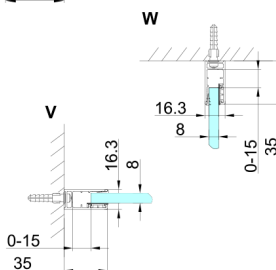

TRINITY GOLD MATT Rechteckige Duschkabine 1200x1000mm Eckeinstieg, Klarglas

Bestellcode: GT2210-12C-G

Größe

Breite: 1200 mm
 Höhe: 2000 mm
 Tiefe: 1000 mm

Eigenschaften

Garantie: 3 Jahre

Technisches Arbeitsblatt

MODEL	A	B	C	D	E	F
800x800	785-800	785-800	167	585	167	840
800x900	785-800	885-900	267	585	167	840
800x1000	785-800	985-1000	367	585	167	840
800x1100	785-800	1085-1100	467	585	167	840
800x1200	785-800	1185-1200	567	585	167	840
900x900	885-900	885-900	267	585	267	840
900x1000	885-900	985-1000	367	585	267	840
900x1100	885-900	1085-1100	467	585	267	840
900x1200	885-900	1185-1200	567	585	267	840
1000x1000	985-1000	985-1000	367	585	367	840
1000x1100	985-1000	1085-1100	467	585	367	840
1000x1200	985-1000	1185-1200	567	585	367	840
1100x1100	1085-1100	1085-1100	467	585	467	840
1100x1200	1085-1100	1185-1200	567	585	467	840
1200x1200	1185-1200	1185-1200	567	585	567	840