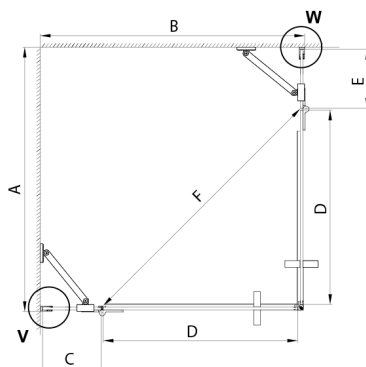

TRINITY GOLD MATT Rechteckige Duschkabine 1200x1000mm Eckeinstieg, Klarglas

Bestellcode: GT2210-12C-G

Größe

Breite: 1200 mm
 Höhe: 2000 mm
 Tiefe: 1000 mm

Eigenschaften

Garantie: 3 Jahre

Technisches Arbeitsblatt

MODEL	A	B	C	D	E	F
800x800	785-800	785-800	167	585	167	840
800x900	785-800	885-900	267	585	167	840
800x1000	785-800	985-1000	367	585	167	840
800x1100	785-800	1085-1100	467	585	167	840
800x1200	785-800	1185-1200	567	585	167	840
900x900	885-900	885-900	267	585	267	840
900x1000	885-900	985-1000	367	585	267	840
900x1100	885-900	1085-1100	467	585	267	840
900x1200	885-900	1185-1200	567	585	267	840
1000x1000	985-1000	985-1000	367	585	367	840
1000x1100	985-1000	1085-1100	467	585	367	840
1000x1200	985-1000	1185-1200	567	585	367	840
1100x1100	1085-1100	1085-1100	467	585	467	840
1100x1200	1085-1100	1185-1200	567	585	467	840
1200x1200	1185-1200	1185-1200	567	585	567	840