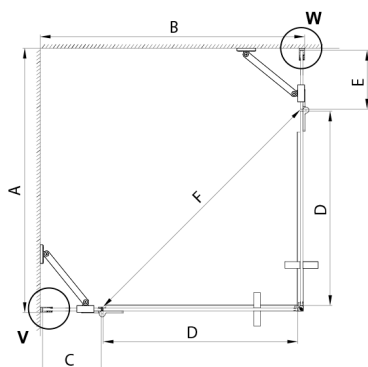

TRINITY BLACK Rechteckige Duschkabine 1200x1000mm Eckeinstieg, Klarglas

Bestellcode: GT2210-12C-B

Größe

Breite: 1200 mm
 Höhe: 2000 mm
 Tiefe: 1000 mm

Eigenschaften

Garantie: 3 Jahre

Technisches Arbeitsblatt

MODEL	A	B	C	D	E	F
800x800	785-800	785-800	167	585	167	840
800x900	785-800	885-900	267	585	167	840
800x1000	785-800	985-1000	367	585	167	840
800x1100	785-800	1085-1100	467	585	167	840
800x1200	785-800	1185-1200	567	585	167	840
900x900	885-900	885-900	267	585	267	840
900x1000	885-900	985-1000	367	585	267	840
900x1100	885-900	1085-1100	467	585	267	840
900x1200	885-900	1185-1200	567	585	267	840
1000x1000	985-1000	985-1000	367	585	367	840
1000x1100	985-1000	1085-1100	467	585	367	840
1000x1200	985-1000	1185-1200	567	585	367	840
1100x1100	1085-1100	1085-1100	467	585	467	840
1100x1200	1085-1100	1185-1200	567	585	467	840
1200x1200	1185-1200	1185-1200	567	585	567	840