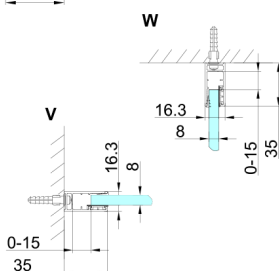

TRINITY BLACK Rechteckige Duschkabine 1200x1000mm Eckeinstieg, Klarglas

Bestellcode: GT2210-12C-B

Größe

Breite: 1200 mm
 Höhe: 2000 mm
 Tiefe: 1000 mm

Eigenschaften

Garantie: 3 Jahre

Technisches Arbeitsblatt

MODEL	A	B	C	D	E	F
800x800	785-800	785-800	167	585	167	840
800x900	785-800	885-900	267	585	167	840
800x1000	785-800	985-1000	367	585	167	840
800x1100	785-800	1085-1100	467	585	167	840
800x1200	785-800	1185-1200	567	585	167	840
900x900	885-900	885-900	267	585	267	840
900x1000	885-900	985-1000	367	585	267	840
900x1100	885-900	1085-1100	467	585	267	840
900x1200	885-900	1185-1200	567	585	267	840
1000x1000	985-1000	985-1000	367	585	367	840
1000x1100	985-1000	1085-1100	467	585	367	840
1000x1200	985-1000	1185-1200	567	585	367	840
1100x1100	1085-1100	1085-1100	467	585	467	840
1100x1200	1085-1100	1185-1200	567	585	467	840
1200x1200	1185-1200	1185-1200	567	585	567	840