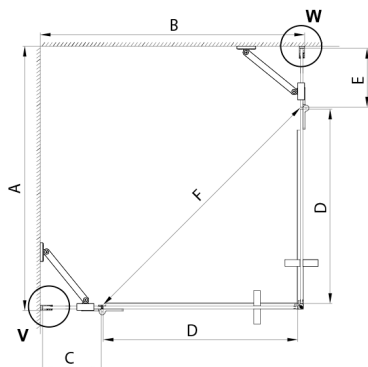

TRINITY GOLD MATT Rechteckige Duschkabine 1100x1000mm Eckeinstieg, Mattglas

Bestellcode: GT2210-11M-G

Größe

Breite: 1100 mm
 Höhe: 2000 mm
 Tiefe: 1000 mm

Eigenschaften

Garantie: 3 Jahre

Technisches Arbeitsblatt

MODEL	A	B	C	D	E	F
800x800	785-800	785-800	167	585	167	840
800x900	785-800	885-900	267	585	167	840
800x1000	785-800	985-1000	367	585	167	840
800x1100	785-800	1085-1100	467	585	167	840
800x1200	785-800	1185-1200	567	585	167	840
900x900	885-900	885-900	267	585	267	840
900x1000	885-900	985-1000	367	585	267	840
900x1100	885-900	1085-1100	467	585	267	840
900x1200	885-900	1185-1200	567	585	267	840
1000x1000	985-1000	985-1000	367	585	367	840
1000x1100	985-1000	1085-1100	467	585	367	840
1000x1200	985-1000	1185-1200	567	585	367	840
1100x1100	1085-1100	1085-1100	467	585	467	840
1100x1200	1085-1100	1185-1200	567	585	467	840
1200x1200	1185-1200	1185-1200	567	585	567	840