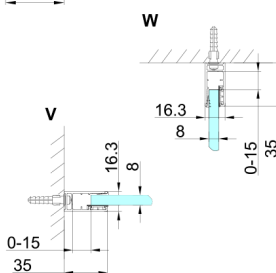

TRINITY GOLD MATT Rechteckige Duschkabine 1100x1000mm Eckeinstieg, Mattglas

Bestellcode: GT2210-11M-G

Größe

Breite: 1100 mm
 Höhe: 2000 mm
 Tiefe: 1000 mm

Eigenschaften

Garantie: 3 Jahre

Technisches Arbeitsblatt

MODEL	A	B	C	D	E	F
800x800	785-800	785-800	167	585	167	840
800x900	785-800	885-900	267	585	167	840
800x1000	785-800	985-1000	367	585	167	840
800x1100	785-800	1085-1100	467	585	167	840
800x1200	785-800	1185-1200	567	585	167	840
900x900	885-900	885-900	267	585	267	840
900x1000	885-900	985-1000	367	585	267	840
900x1100	885-900	1085-1100	467	585	267	840
900x1200	885-900	1185-1200	567	585	267	840
1000x1000	985-1000	985-1000	367	585	367	840
1000x1100	985-1000	1085-1100	467	585	367	840
1000x1200	985-1000	1185-1200	567	585	367	840
1100x1100	1085-1100	1085-1100	467	585	467	840
1100x1200	1085-1100	1185-1200	567	585	467	840
1200x1200	1185-1200	1185-1200	567	585	567	840