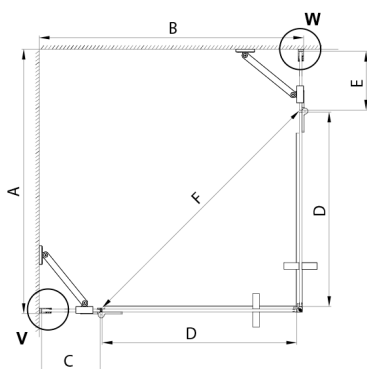

## TRINITY BLACK Rechteckige Duschkabine 1100x1000mm Eckeinstieg, Mattglas

**Bestellcode:** GT2210-11M-B

**Größe**

Breite: 1100 mm  
 Höhe: 2000 mm  
 Tiefe: 1000 mm

**Eigenschaften**

Garantie: 3 Jahre

### Technisches Arbeitsblatt

MODEL	A	B	C	D	E	F
800x800	785-800	785-800	167	585	167	840
800x900	785-800	885-900	267	585	167	840
800x1000	785-800	985-1000	367	585	167	840
800x1100	785-800	1085-1100	467	585	167	840
800x1200	785-800	1185-1200	567	585	167	840
900x900	885-900	885-900	267	585	267	840
900x1000	885-900	985-1000	367	585	267	840
900x1100	885-900	1085-1100	467	585	267	840
900x1200	885-900	1185-1200	567	585	267	840
1000x1000	985-1000	985-1000	367	585	367	840
1000x1100	985-1000	1085-1100	467	585	367	840
1000x1200	985-1000	1185-1200	567	585	367	840
1100x1100	1085-1100	1085-1100	467	585	467	840
1100x1200	1085-1100	1185-1200	567	585	467	840
1200x1200	1185-1200	1185-1200	567	585	567	840