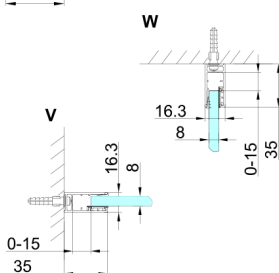

## TRINITY BLACK Rechteckige Duschkabine 1100x1000mm Eckeinstieg, Mattglas

**Bestellcode:** GT2210-11M-B

**Größe**

Breite: 1100 mm  
 Höhe: 2000 mm  
 Tiefe: 1000 mm

**Eigenschaften**

Garantie: 3 Jahre

### Technisches Arbeitsblatt

MODEL	A	B	C	D	E	F
800x800	785-800	785-800	167	585	167	840
800x900	785-800	885-900	267	585	167	840
800x1000	785-800	985-1000	367	585	167	840
800x1100	785-800	1085-1100	467	585	167	840
800x1200	785-800	1185-1200	567	585	167	840
900x900	885-900	885-900	267	585	267	840
900x1000	885-900	985-1000	367	585	267	840
900x1100	885-900	1085-1100	467	585	267	840
900x1200	885-900	1185-1200	567	585	267	840
1000x1000	985-1000	985-1000	367	585	367	840
1000x1100	985-1000	1085-1100	467	585	367	840
1000x1200	985-1000	1185-1200	567	585	367	840
1100x1100	1085-1100	1085-1100	467	585	467	840
1100x1200	1085-1100	1185-1200	567	585	467	840
1200x1200	1185-1200	1185-1200	567	585	567	840