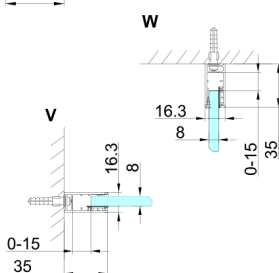

TRINITY CHROME Rechteckige Duschkabine 1100x1000mm Eckeinstieg, Klarglas

Bestellcode: GT2210-11C-CH

Größe

Breite: 1100 mm
 Höhe: 2000 mm
 Tiefe: 1000 mm

Eigenschaften

Garantie: 3 Jahre

Technisches Arbeitsblatt

MODEL	A	B	C	D	E	F
800x800	785-800	785-800	167	585	167	840
800x900	785-800	885-900	267	585	167	840
800x1000	785-800	985-1000	367	585	167	840
800x1100	785-800	1085-1100	467	585	167	840
800x1200	785-800	1185-1200	567	585	167	840
900x900	885-900	885-900	267	585	267	840
900x1000	885-900	985-1000	367	585	267	840
900x1100	885-900	1085-1100	467	585	267	840
900x1200	885-900	1185-1200	567	585	267	840
1000x1000	985-1000	985-1000	367	585	367	840
1000x1100	985-1000	1085-1100	467	585	367	840
1000x1200	985-1000	1185-1200	567	585	367	840
1100x1100	1085-1100	1085-1100	467	585	467	840
1100x1200	1085-1100	1185-1200	567	585	467	840
1200x1200	1185-1200	1185-1200	567	585	567	840