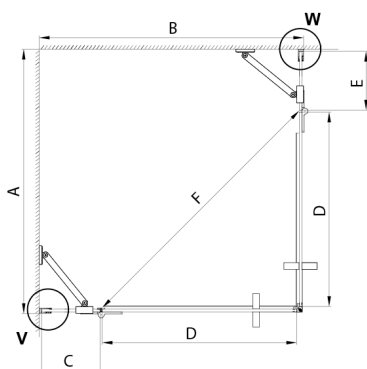

TRINITY CHROME Rechteckige Duschkabine 1100x1000mm Eckeinstieg, Klarglas

Bestellcode: GT2210-11C-CH

Größe

Breite: 1100 mm
 Höhe: 2000 mm
 Tiefe: 1000 mm

Eigenschaften

Garantie: 3 Jahre

Technisches Arbeitsblatt

MODEL	A	B	C	D	E	F
800x800	785-800	785-800	167	585	167	840
800x900	785-800	885-900	267	585	167	840
800x1000	785-800	985-1000	367	585	167	840
800x1100	785-800	1085-1100	467	585	167	840
800x1200	785-800	1185-1200	567	585	167	840
900x900	885-900	885-900	267	585	267	840
900x1000	885-900	985-1000	367	585	267	840
900x1100	885-900	1085-1100	467	585	267	840
900x1200	885-900	1185-1200	567	585	267	840
1000x1000	985-1000	985-1000	367	585	367	840
1000x1100	985-1000	1085-1100	467	585	367	840
1000x1200	985-1000	1185-1200	567	585	367	840
1100x1100	1085-1100	1085-1100	467	585	467	840
1100x1200	1085-1100	1185-1200	567	585	467	840
1200x1200	1185-1200	1185-1200	567	585	567	840