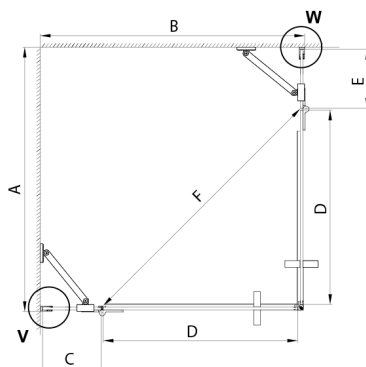

TRINITY GOLD MATT Rechteckige Duschkabine 1100x1000mm Eckeinstieg, Klarglas

Bestellcode: GT2210-11C-G

Größe

Breite: 1100 mm
 Höhe: 2000 mm
 Tiefe: 1000 mm

Eigenschaften

Garantie: 3 Jahre

Technisches Arbeitsblatt

MODEL	A	B	C	D	E	F
800x800	785-800	785-800	167	585	167	840
800x900	785-800	885-900	267	585	167	840
800x1000	785-800	985-1000	367	585	167	840
800x1100	785-800	1085-1100	467	585	167	840
800x1200	785-800	1185-1200	567	585	167	840
900x900	885-900	885-900	267	585	267	840
900x1000	885-900	985-1000	367	585	267	840
900x1100	885-900	1085-1100	467	585	267	840
900x1200	885-900	1185-1200	567	585	267	840
1000x1000	985-1000	985-1000	367	585	367	840
1000x1100	985-1000	1085-1100	467	585	367	840
1000x1200	985-1000	1185-1200	567	585	367	840
1100x1100	1085-1100	1085-1100	467	585	467	840
1100x1200	1085-1100	1185-1200	567	585	467	840
1200x1200	1185-1200	1185-1200	567	585	567	840