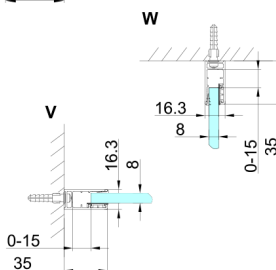

TRINITY GOLD MATT Rechteckige Duschkabine 1100x1000mm Eckeinstieg, Klarglas

Bestellcode: GT2210-11C-G

Größe

Breite: 1100 mm
 Höhe: 2000 mm
 Tiefe: 1000 mm

Eigenschaften

Garantie: 3 Jahre

Technisches Arbeitsblatt

MODEL	A	B	C	D	E	F
800x800	785-800	785-800	167	585	167	840
800x900	785-800	885-900	267	585	167	840
800x1000	785-800	985-1000	367	585	167	840
800x1100	785-800	1085-1100	467	585	167	840
800x1200	785-800	1185-1200	567	585	167	840
900x900	885-900	885-900	267	585	267	840
900x1000	885-900	985-1000	367	585	267	840
900x1100	885-900	1085-1100	467	585	267	840
900x1200	885-900	1185-1200	567	585	267	840
1000x1000	985-1000	985-1000	367	585	367	840
1000x1100	985-1000	1085-1100	467	585	367	840
1000x1200	985-1000	1185-1200	567	585	367	840
1100x1100	1085-1100	1085-1100	467	585	467	840
1100x1200	1085-1100	1185-1200	567	585	467	840
1200x1200	1185-1200	1185-1200	567	585	567	840