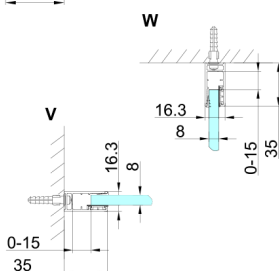

TRINITY BLACK Rechteckige Duschkabine 1100x1000mm Eckeinstieg, Klarglas

Bestellcode: GT2210-11C-B

Größe

Breite: 1100 mm
 Höhe: 2000 mm
 Tiefe: 1000 mm

Eigenschaften

Garantie: 3 Jahre

Technisches Arbeitsblatt

MODEL	A	B	C	D	E	F
800x800	785-800	785-800	167	585	167	840
800x900	785-800	885-900	267	585	167	840
800x1000	785-800	985-1000	367	585	167	840
800x1100	785-800	1085-1100	467	585	167	840
800x1200	785-800	1185-1200	567	585	167	840
900x900	885-900	885-900	267	585	267	840
900x1000	885-900	985-1000	367	585	267	840
900x1100	885-900	1085-1100	467	585	267	840
900x1200	885-900	1185-1200	567	585	267	840
1000x1000	985-1000	985-1000	367	585	367	840
1000x1100	985-1000	1085-1100	467	585	367	840
1000x1200	985-1000	1185-1200	567	585	367	840
1100x1100	1085-1100	1085-1100	467	585	467	840
1100x1200	1085-1100	1185-1200	567	585	467	840
1200x1200	1185-1200	1185-1200	567	585	567	840