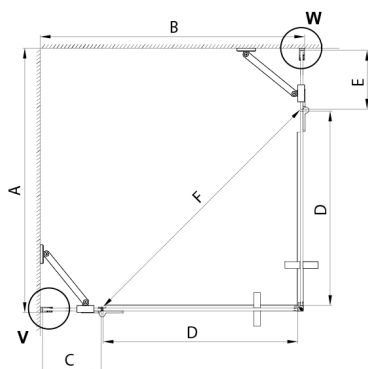

TRINITY BLACK Rechteckige Duschkabine 1100x1000mm Eckeinstieg, Klarglas

Bestellcode: GT2210-11C-B

Größe

Breite: 1100 mm
 Höhe: 2000 mm
 Tiefe: 1000 mm

Eigenschaften

Garantie: 3 Jahre

Technisches Arbeitsblatt

MODEL	A	B	C	D	E	F
800x800	785-800	785-800	167	585	167	840
800x900	785-800	885-900	267	585	167	840
800x1000	785-800	985-1000	367	585	167	840
800x1100	785-800	1085-1100	467	585	167	840
800x1200	785-800	1185-1200	567	585	167	840
900x900	885-900	885-900	267	585	267	840
900x1000	885-900	985-1000	367	585	267	840
900x1100	885-900	1085-1100	467	585	267	840
900x1200	885-900	1185-1200	567	585	267	840
1000x1000	985-1000	985-1000	367	585	367	840
1000x1100	985-1000	1085-1100	467	585	367	840
1000x1200	985-1000	1185-1200	567	585	367	840
1100x1100	1085-1100	1085-1100	467	585	467	840
1100x1200	1085-1100	1185-1200	567	585	467	840
1200x1200	1185-1200	1185-1200	567	585	567	840