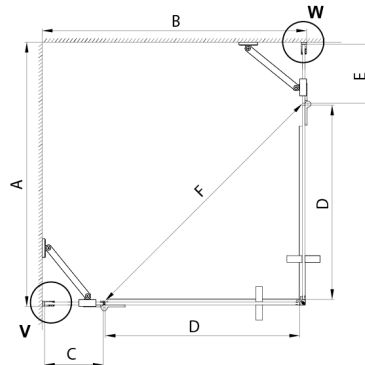

TRINITY GOLD MATT Eckige Duschkabine 1000x1000mm, Eckeinstieg, Mattglas

Bestellcode: GT2210-10M-G

Größe

Breite: 1000 mm
 Höhe: 2000 mm
 Tiefe: 1000 mm

Eigenschaften

Garantie: 3 Jahre

Technisches Arbeitsblatt

MODEL	A	B	C	D	E	F
800x800	785-800	785-800	167	585	167	840
800x900	785-800	885-900	267	585	167	840
800x1000	785-800	985-1000	367	585	167	840
800x1100	785-800	1085-1100	467	585	167	840
800x1200	785-800	1185-1200	567	585	167	840
900x900	885-900	885-900	267	585	267	840
900x1000	885-900	985-1000	367	585	267	840
900x1100	885-900	1085-1100	467	585	267	840
900x1200	885-900	1185-1200	567	585	267	840
1000x1000	985-1000	985-1000	367	585	367	840
1000x1100	985-1000	1085-1100	467	585	367	840
1000x1200	985-1000	1185-1200	567	585	367	840
1100x1100	1085-1100	1085-1100	467	585	467	840
1100x1200	1085-1100	1185-1200	567	585	467	840
1200x1200	1185-1200	1185-1200	567	585	567	840