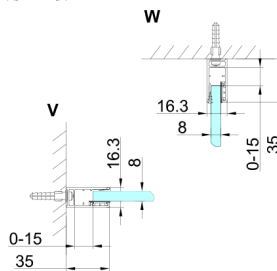

TRINITY GOLD MATT Eckige Duschkabine 1000x1000mm, Eckeinstieg, Mattglas

Bestellcode: GT2210-10M-G

Größe

Breite: 1000 mm
 Höhe: 2000 mm
 Tiefe: 1000 mm

Eigenschaften

Garantie: 3 Jahre

Technisches Arbeitsblatt

MODEL	A	B	C	D	E	F
800x800	785-800	785-800	167	585	167	840
800x900	785-800	885-900	267	585	167	840
800x1000	785-800	985-1000	367	585	167	840
800x1100	785-800	1085-1100	467	585	167	840
800x1200	785-800	1185-1200	567	585	167	840
900x900	885-900	885-900	267	585	267	840
900x1000	885-900	985-1000	367	585	267	840
900x1100	885-900	1085-1100	467	585	267	840
900x1200	885-900	1185-1200	567	585	267	840
1000x1000	985-1000	985-1000	367	585	367	840
1000x1100	985-1000	1085-1100	467	585	367	840
1000x1200	985-1000	1185-1200	567	585	367	840
1100x1100	1085-1100	1085-1100	467	585	467	840
1100x1200	1085-1100	1185-1200	567	585	467	840
1200x1200	1185-1200	1185-1200	567	585	567	840