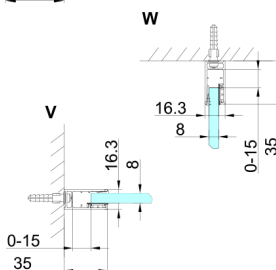

TRINITY GOLD MATT Eckige Duschkabine 1000x1000mm, Eckeinstieg, Klarglas

Bestellcode: GT2210-10C-G

Größe

Breite: 1000 mm
 Höhe: 2000 mm
 Tiefe: 1000 mm

Eigenschaften

Garantie: 3 Jahre

Technisches Arbeitsblatt

MODEL	A	B	C	D	E	F
800x800	785-800	785-800	167	585	167	840
800x900	785-800	885-900	267	585	167	840
800x1000	785-800	985-1000	367	585	167	840
800x1100	785-800	1085-1100	467	585	167	840
800x1200	785-800	1185-1200	567	585	167	840
900x900	885-900	885-900	267	585	267	840
900x1000	885-900	985-1000	367	585	267	840
900x1100	885-900	1085-1100	467	585	267	840
900x1200	885-900	1185-1200	567	585	267	840
1000x1000	985-1000	985-1000	367	585	367	840
1000x1100	985-1000	1085-1100	467	585	367	840
1000x1200	985-1000	1185-1200	567	585	367	840
1100x1100	1085-1100	1085-1100	467	585	467	840
1100x1200	1085-1100	1185-1200	567	585	467	840
1200x1200	1185-1200	1185-1200	567	585	567	840