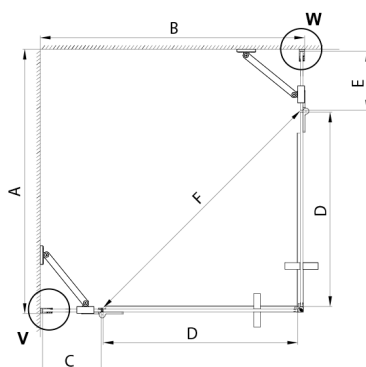

TRINITY GOLD MATT Eckige Duschkabine 1000x1000mm, Eckeinstieg, Klarglas

Bestellcode: GT2210-10C-G

Größe

Breite: 1000 mm
 Höhe: 2000 mm
 Tiefe: 1000 mm

Eigenschaften

Garantie: 3 Jahre

Technisches Arbeitsblatt

MODEL	A	B	C	D	E	F
800x800	785-800	785-800	167	585	167	840
800x900	785-800	885-900	267	585	167	840
800x1000	785-800	985-1000	367	585	167	840
800x1100	785-800	1085-1100	467	585	167	840
800x1200	785-800	1185-1200	567	585	167	840
900x900	885-900	885-900	267	585	267	840
900x1000	885-900	985-1000	367	585	267	840
900x1100	885-900	1085-1100	467	585	267	840
900x1200	885-900	1185-1200	567	585	267	840
1000x1000	985-1000	985-1000	367	585	367	840
1000x1100	985-1000	1085-1100	467	585	367	840
1000x1200	985-1000	1185-1200	567	585	367	840
1100x1100	1085-1100	1085-1100	467	585	467	840
1100x1200	1085-1100	1185-1200	567	585	467	840
1200x1200	1185-1200	1185-1200	567	585	567	840