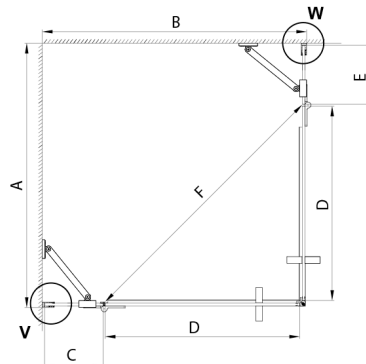

TRINITY BLACK Eckige Duschkabine 1000x1000mm, Eckeinstieg, Klarglas

Bestellcode: GT2210-10C-B

Größe

Breite: 1000 mm
Höhe: 2000 mm
Tiefe: 1000 mm

Eigenschaften

Garantie: 3 Jahre

Technisches Arbeitsblatt

MODEL	A	B	C	D	E	F
800x800	785-800	785-800	167	585	167	840
800x900	785-800	885-900	267	585	167	840
800x1000	785-800	985-1000	367	585	167	840
800x1100	785-800	1085-1100	467	585	167	840
800x1200	785-800	1185-1200	567	585	167	840
900x900	885-900	885-900	267	585	267	840
900x1000	885-900	985-1000	367	585	267	840
900x1100	885-900	1085-1100	467	585	267	840
900x1200	885-900	1185-1200	567	585	267	840
1000x1000	985-1000	985-1000	367	585	367	840
1000x1100	985-1000	1085-1100	467	585	367	840
1000x1200	985-1000	1185-1200	567	585	367	840
1100x1100	1085-1100	1085-1100	467	585	467	840
1100x1200	1085-1100	1185-1200	567	585	467	840
1200x1200	1185-1200	1185-1200	567	585	567	840