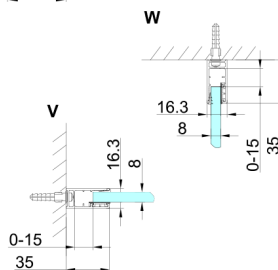

TRINITY BLACK Eckige Duschkabine 1000x1000mm, Eckeinstieg, Klarglas

Bestellcode: GT2210-10C-B

Größe

Breite: 1000 mm
Höhe: 2000 mm
Tiefe: 1000 mm

Eigenschaften

Garantie: 3 Jahre

Technisches Arbeitsblatt

MODEL	A	B	C	D	E	F
800x800	785-800	785-800	167	585	167	840
800x900	785-800	885-900	267	585	167	840
800x1000	785-800	985-1000	367	585	167	840
800x1100	785-800	1085-1100	467	585	167	840
800x1200	785-800	1185-1200	567	585	167	840
900x900	885-900	885-900	267	585	267	840
900x1000	885-900	985-1000	367	585	267	840
900x1100	885-900	1085-1100	467	585	267	840
900x1200	885-900	1185-1200	567	585	267	840
1000x1000	985-1000	985-1000	367	585	367	840
1000x1100	985-1000	1085-1100	467	585	367	840
1000x1200	985-1000	1185-1200	567	585	367	840
1100x1100	1085-1100	1085-1100	467	585	467	840
1100x1200	1085-1100	1185-1200	567	585	467	840
1200x1200	1185-1200	1185-1200	567	585	567	840