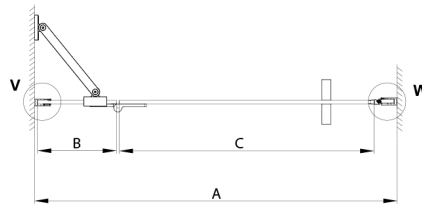

TRINITY GOLD Duschtür für Nische 900 mm, Mattglas, rechts

Bestellcode: GT1290MR-G

Größe

Breite: 900 mm

Höhe: 2000 mm

Eigenschaften

Garantie: 3 Jahre

Technisches Arbeitsblatt

MODEL	A	B	C
800	785-815	167	555
900	885-915	267	555
1000	985-1015	367	555
1100	1085-1115	467	555
1200	1185-1215	567	555