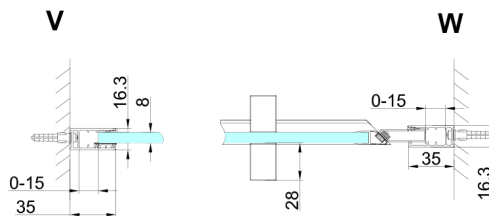

TRINITY GOLD Duschtür für Nische 900 mm, Mattglas, rechts

Bestellcode: GT1290MR-G

Größe

Breite: 900 mm

Höhe: 2000 mm

Eigenschaften

Garantie: 3 Jahre

Technisches Arbeitsblatt

MODEL	A	B	C
800	785-815	167	555
900	885-915	267	555
1000	985-1015	367	555
1100	1085-1115	467	555
1200	1185-1215	567	555