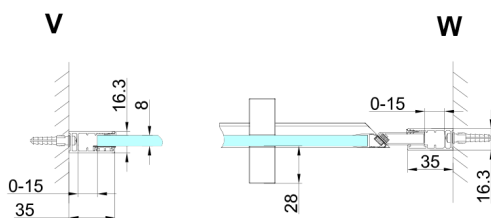

TRINITY BLACK Duschtür für Nische 900 mm, Mattglas, rechts

Bestellcode: GT1290MR-B

Größe

Breite: 900 mm

Höhe: 2000 mm

Eigenschaften

Garantie: 3 Jahre

Technisches Arbeitsblatt

MODEL	A	B	C
800	785-815	167	555
900	885-915	267	555
1000	985-1015	367	555
1100	1085-1115	467	555
1200	1185-1215	567	555