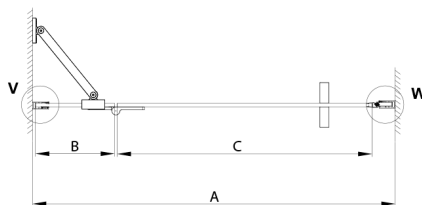

TRINITY BLACK Duschtür für Nische 900 mm, Mattglas, rechts

Bestellcode: GT1290MR-B

Größe

Breite: 900 mm

Höhe: 2000 mm

Eigenschaften

Garantie: 3 Jahre

Technisches Arbeitsblatt

MODEL	A	B	C
800	785-815	167	555
900	885-915	267	555
1000	985-1015	367	555
1100	1085-1115	467	555
1200	1185-1215	567	555