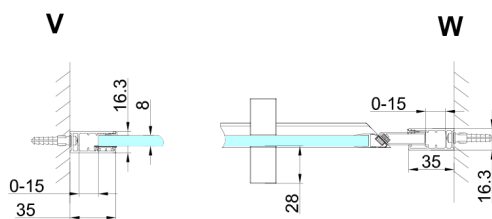

TRINITY GOLD Duschtür für Nische 900 mm, Mattglas, links

Bestellcode: GT1290ML-G

Größe

Breite: 900 mm

Höhe: 2000 mm

Eigenschaften

Garantie: 3 Jahre

Technisches Arbeitsblatt

MODEL	A	B	C
800	785-815	167	555
900	885-915	267	555
1000	985-1015	367	555
1100	1085-1115	467	555
1200	1185-1215	567	555