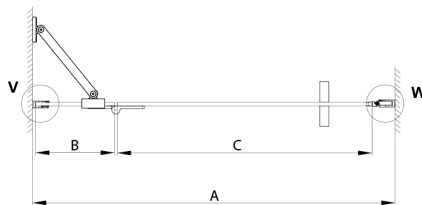

TRINITY GOLD Duschtür für Nische 900 mm, Mattglas, links

Bestellcode: GT1290ML-G

Größe

Breite: 900 mm

Höhe: 2000 mm

Eigenschaften

Garantie: 3 Jahre

Technisches Arbeitsblatt

MODEL	A	B	C
800	785-815	167	555
900	885-915	267	555
1000	985-1015	367	555
1100	1085-1115	467	555
1200	1185-1215	567	555