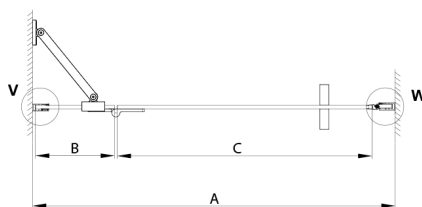

TRINITY BLACK Duschtür für Nische 900 mm, Mattglas, links

Bestellcode: GT1290ML-B

Größe

Breite: 900 mm

Höhe: 2000 mm

Eigenschaften

Garantie: 3 Jahre

Technisches Arbeitsblatt

MODEL	A	B	C
800	785-815	167	555
900	885-915	267	555
1000	985-1015	367	555
1100	1085-1115	467	555
1200	1185-1215	567	555