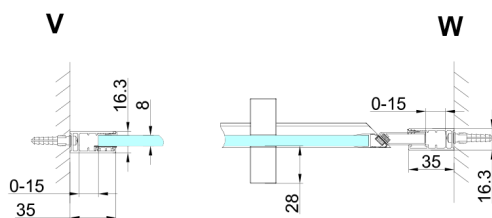

TRINITY BLACK Duschtür für Nische 900 mm, Mattglas, links

Bestellcode: GT1290ML-B

Größe

Breite: 900 mm

Höhe: 2000 mm

Eigenschaften

Garantie: 3 Jahre

Technisches Arbeitsblatt

MODEL	A	B	C
800	785-815	167	555
900	885-915	267	555
1000	985-1015	367	555
1100	1085-1115	467	555
1200	1185-1215	567	555