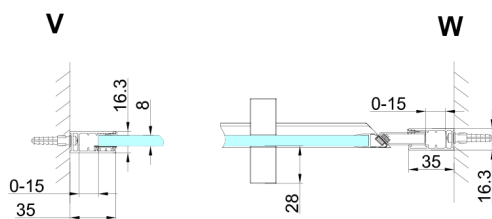

TRINITY CHROME Duschtür für Nische 900 mm, Klarglas, rechts

Bestellcode: GT1290CR-CH

Größe

Breite: 900 mm

Höhe: 2000 mm

Eigenschaften

Garantie: 3 Jahre

Technisches Arbeitsblatt

MODEL	A	B	C
800	785-815	167	555
900	885-915	267	555
1000	985-1015	367	555
1100	1085-1115	467	555
1200	1185-1215	567	555