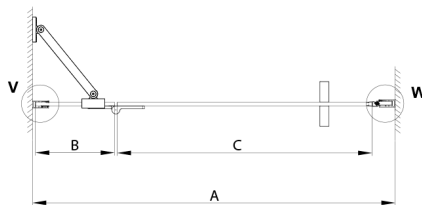

TRINITY CHROME Duschtür für Nische 900 mm, Klarglas, rechts

Bestellcode: GT1290CR-CH

Größe

Breite: 900 mm

Höhe: 2000 mm

Eigenschaften

Garantie: 3 Jahre

Technisches Arbeitsblatt

MODEL	A	B	C
800	785-815	167	555
900	885-915	267	555
1000	985-1015	367	555
1100	1085-1115	467	555
1200	1185-1215	567	555