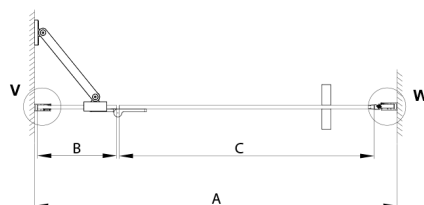

TRINITY GOLD Duschtür für Nische 900 mm, Klarglas, rechts

Bestellcode: GT1290CR-G

Größe

Breite: 900 mm

Höhe: 2000 mm

Eigenschaften

Garantie: 3 Jahre

Technisches Arbeitsblatt

MODEL	A	B	C
800	785-815	167	555
900	885-915	267	555
1000	985-1015	367	555
1100	1085-1115	467	555
1200	1185-1215	567	555