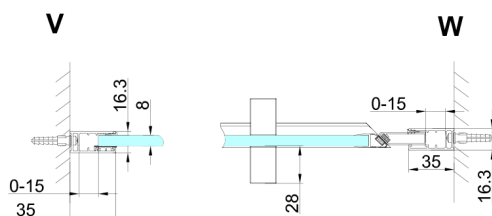

TRINITY GOLD Duschtür für Nische 900 mm, Klarglas, rechts

Bestellcode: GT1290CR-G

Größe

Breite: 900 mm

Höhe: 2000 mm

Eigenschaften

Garantie: 3 Jahre

Technisches Arbeitsblatt

MODEL	A	B	C
800	785-815	167	555
900	885-915	267	555
1000	985-1015	367	555
1100	1085-1115	467	555
1200	1185-1215	567	555