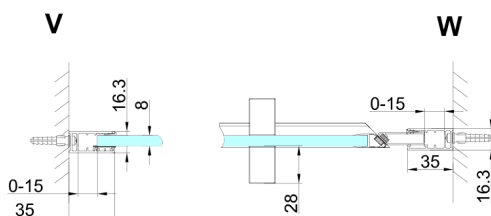

TRINITY BLACK Duschtür für Nische 900 mm, Klarglas, rechts

Bestellcode: GT1290CR-B

Größe

Breite: 900 mm
Höhe: 2000 mm

Eigenschaften

Garantie: 3 Jahre

Technisches Arbeitsblatt

MODEL	A	B	C
800	785-815	167	555
900	885-915	267	555
1000	985-1015	367	555
1100	1085-1115	467	555
1200	1185-1215	567	555