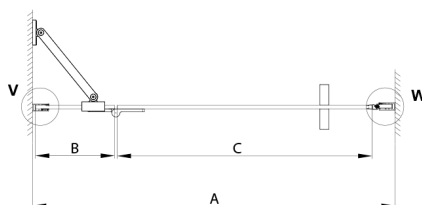

TRINITY BLACK Duschtür für Nische 900 mm, Klarglas, rechts

Bestellcode: GT1290CR-B

Größe

Breite: 900 mm
Höhe: 2000 mm

Eigenschaften

Garantie: 3 Jahre

Technisches Arbeitsblatt

MODEL	A	B	C
800	785-815	167	555
900	885-915	267	555
1000	985-1015	367	555
1100	1085-1115	467	555
1200	1185-1215	567	555