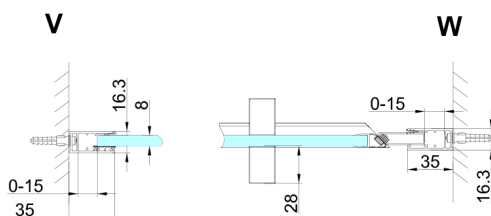

TRINITY GOLD MATT Duschtür für Nische 900 mm, Klarglas, links

Bestellcode: GT1290CL-G

Größe

Breite: 900 mm

Höhe: 2000 mm

Eigenschaften

Garantie: 3 Jahre

Technisches Arbeitsblatt

MODEL	A	B	C
800	785-815	167	555
900	885-915	267	555
1000	985-1015	367	555
1100	1085-1115	467	555
1200	1185-1215	567	555