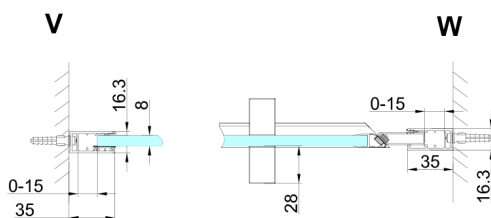

TRINITY GOLD Duschtür für Nische 900 mm, Klarglas, links

Bestellcode: GT1290CL-G

Größe

Breite: 900 mm

Höhe: 2000 mm

Eigenschaften

Garantie: 3 Jahre

Technisches Arbeitsblatt

MODEL	A	B	C
800	785-815	167	555
900	885-915	267	555
1000	985-1015	367	555
1100	1085-1115	467	555
1200	1185-1215	567	555