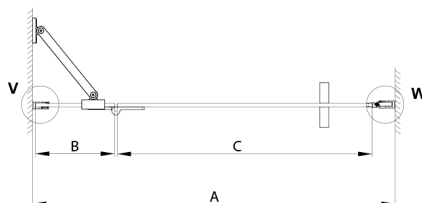

TRINITY GOLD Duschtür für Nische 900 mm, Klarglas, links

Bestellcode: GT1290CL-G

Größe

Breite: 900 mm

Höhe: 2000 mm

Eigenschaften

Garantie: 3 Jahre

Technisches Arbeitsblatt

MODEL	A	B	C
800	785-815	167	555
900	885-915	267	555
1000	985-1015	367	555
1100	1085-1115	467	555
1200	1185-1215	567	555