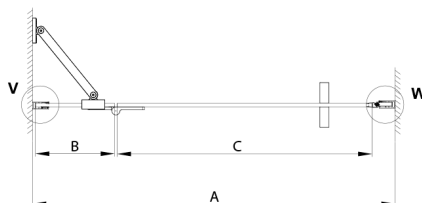

TRINITY GOLD MATT Duschtür für Nische 900 mm, Klarglas, links

Bestellcode: GT1290CL-G

Größe

Breite: 900 mm

Höhe: 2000 mm

Eigenschaften

Garantie: 3 Jahre

Technisches Arbeitsblatt

MODEL	A	B	C
800	785-815	167	555
900	885-915	267	555
1000	985-1015	367	555
1100	1085-1115	467	555
1200	1185-1215	567	555