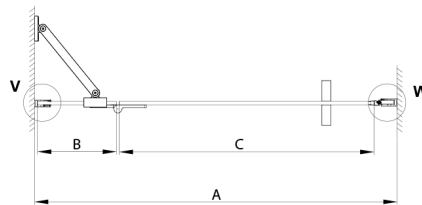

TRINITY BLACK Duschtür für Nische 900 mm, Klarglas, links

Bestellcode: GT1290CL-B

Größe

Breite: 900 mm
Höhe: 2000 mm

Eigenschaften

Garantie: 3 Jahre

Technisches Arbeitsblatt

| MODEL | A | B | C |
|-------|-----------|-----|-----|
| 800 | 785-815 | 167 | 555 |
| 900 | 885-915 | 267 | 555 |
| 1000 | 985-1015 | 367 | 555 |
| 1100 | 1085-1115 | 467 | 555 |
| 1200 | 1185-1215 | 567 | 555 |