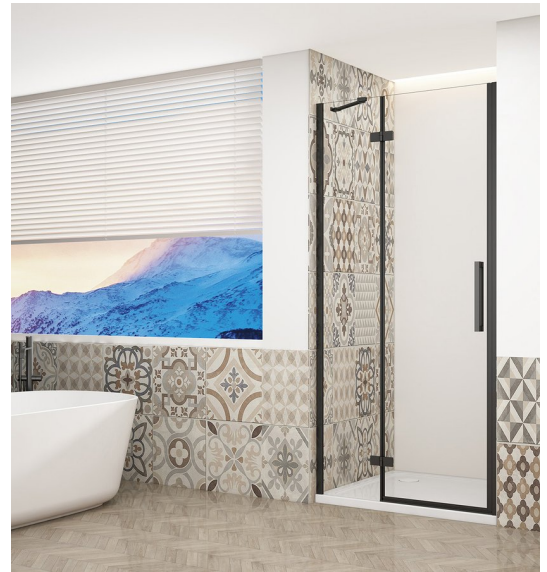

TRINITY BLACK Duschtür für Nische 900 mm, Klarglas, links

Bestellcode: GT1290CL-B

Größe

Breite: 900 mm
Höhe: 2000 mm

Eigenschaften

Garantie: 3 Jahre

Technisches Arbeitsblatt

| MODEL | A | B | C |
|-------|-----------|-----|-----|
| 800 | 785-815 | 167 | 555 |
| 900 | 885-915 | 267 | 555 |
| 1000 | 985-1015 | 367 | 555 |
| 1100 | 1085-1115 | 467 | 555 |
| 1200 | 1185-1215 | 567 | 555 |