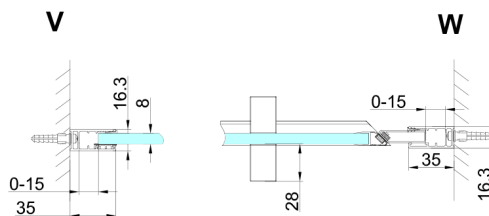

TRINITY BLACK Duschtür für Nische 900 mm, Klarglas, links

Bestellcode: GT1290CL-B

Größe

Breite: 900 mm
Höhe: 2000 mm

Eigenschaften

Garantie: 3 Jahre

Technisches Arbeitsblatt

| MODEL | A | B | C |
|-------|-----------|-----|-----|
| 800 | 785-815 | 167 | 555 |
| 900 | 885-915 | 267 | 555 |
| 1000 | 985-1015 | 367 | 555 |
| 1100 | 1085-1115 | 467 | 555 |
| 1200 | 1185-1215 | 567 | 555 |