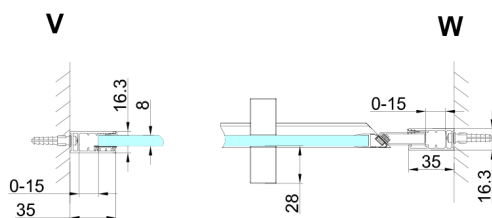

TRINITY CHROME Duschtür für Nische 800 mm, Mattglas, rechts

Bestellcode: GT1280MR-CH

Größe

Breite: 800 mm

Höhe: 2000 mm

Eigenschaften

Garantie: 3 Jahre

Technisches Arbeitsblatt

MODEL	A	B	C
800	785-815	167	555
900	885-915	267	555
1000	985-1015	367	555
1100	1085-1115	467	555
1200	1185-1215	567	555