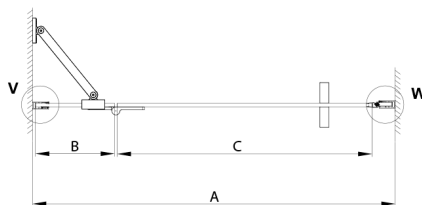

TRINITY CHROME Duschtür für Nische 800 mm, Mattglas, rechts

Bestellcode: GT1280MR-CH

Größe

Breite: 800 mm

Höhe: 2000 mm

Eigenschaften

Garantie: 3 Jahre

Technisches Arbeitsblatt

MODEL	A	B	C
800	785-815	167	555
900	885-915	267	555
1000	985-1015	367	555
1100	1085-1115	467	555
1200	1185-1215	567	555