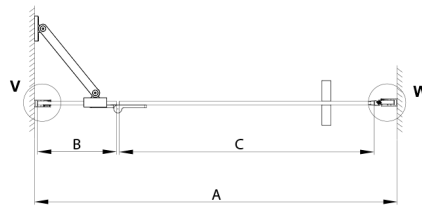

## TRINITY BLACK Duschtür für Nische 800 mm, Mattglas, rechts

**Bestellcode:** GT1280MR-B

**Größe**

Breite: 800 mm

Höhe: 2000 mm

**Eigenschaften**

Garantie: 3 Jahre

### Technisches Arbeitsblatt

MODEL	A	B	C
800	785-815	167	555
900	885-915	267	555
1000	985-1015	367	555
1100	1085-1115	467	555
1200	1185-1215	567	555