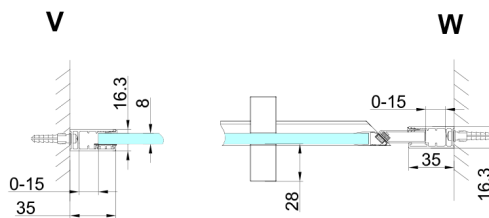

## TRINITY BLACK Duschtür für Nische 800 mm, Mattglas, rechts

**Bestellcode:** GT1280MR-B

**Größe**

Breite: 800 mm

Höhe: 2000 mm

**Eigenschaften**

Garantie: 3 Jahre

### Technisches Arbeitsblatt

MODEL	A	B	C
800	785-815	167	555
900	885-915	267	555
1000	985-1015	367	555
1100	1085-1115	467	555
1200	1185-1215	567	555