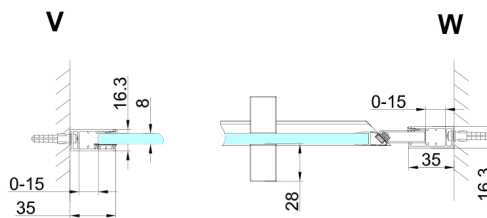

TRINITY CHROME Duschtür für Nische 800 mm, Mattglas, links

Bestellcode: GT1280ML-CH

Größe

Breite: 800 mm

Höhe: 2000 mm

Eigenschaften

Garantie: 3 Jahre

Technisches Arbeitsblatt

MODEL	A	B	C
800	785-815	167	555
900	885-915	267	555
1000	985-1015	367	555
1100	1085-1115	467	555
1200	1185-1215	567	555