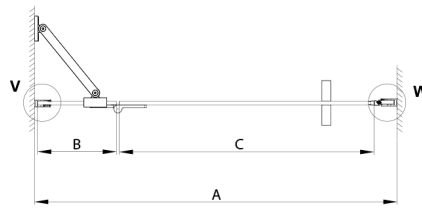

TRINITY CHROME Duschtür für Nische 800 mm, Mattglas, links

Bestellcode: GT1280ML-CH

Größe

Breite: 800 mm

Höhe: 2000 mm

Eigenschaften

Garantie: 3 Jahre

Technisches Arbeitsblatt

MODEL	A	B	C
800	785-815	167	555
900	885-915	267	555
1000	985-1015	367	555
1100	1085-1115	467	555
1200	1185-1215	567	555