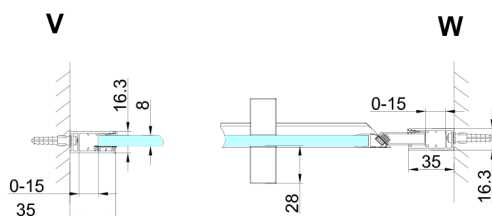

TRINITY GOLD Duschtür für Nische 800 mm, Mattglas, links

Bestellcode: GT1280ML-G

Größe

Breite: 800 mm

Höhe: 2000 mm

Eigenschaften

Garantie: 3 Jahre

Technisches Arbeitsblatt

MODEL	A	B	C
800	785-815	167	555
900	885-915	267	555
1000	985-1015	367	555
1100	1085-1115	467	555
1200	1185-1215	567	555