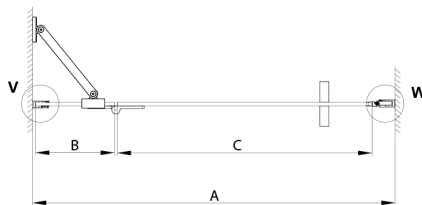

TRINITY GOLD Duschtür für Nische 800 mm, Mattglas, links

Bestellcode: GT1280ML-G

Größe

Breite: 800 mm

Höhe: 2000 mm

Eigenschaften

Garantie: 3 Jahre

Technisches Arbeitsblatt

MODEL	A	B	C
800	785-815	167	555
900	885-915	267	555
1000	985-1015	367	555
1100	1085-1115	467	555
1200	1185-1215	567	555