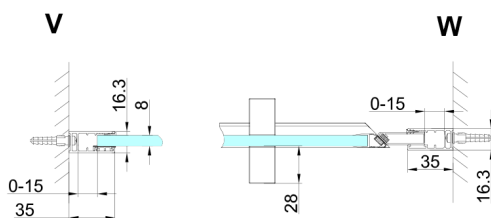

## TRINITY BLACK Duschtür für Nische 800 mm, Mattglas, links

**Bestellcode:** GT1280ML-B

**Größe**

Breite: 800 mm

Höhe: 2000 mm

**Eigenschaften**

Garantie: 3 Jahre

### Technisches Arbeitsblatt

MODEL	A	B	C
800	785-815	167	555
900	885-915	267	555
1000	985-1015	367	555
1100	1085-1115	467	555
1200	1185-1215	567	555