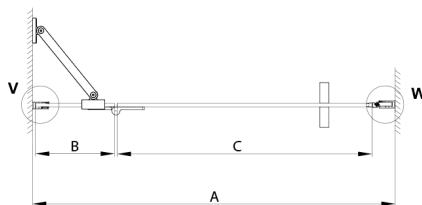

## TRINITY BLACK Duschtür für Nische 800 mm, Mattglas, links

**Bestellcode:** GT1280ML-B

**Größe**

Breite: 800 mm

Höhe: 2000 mm

**Eigenschaften**

Garantie: 3 Jahre

### Technisches Arbeitsblatt

MODEL	A	B	C
800	785-815	167	555
900	885-915	267	555
1000	985-1015	367	555
1100	1085-1115	467	555
1200	1185-1215	567	555