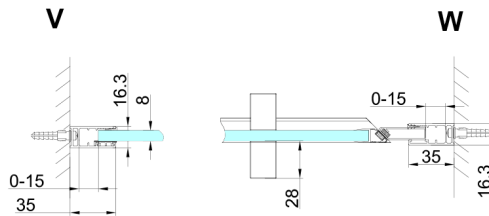

TRINITY CHROME Duschtür für Nische 800 mm, Klarglas, rechts

Bestellcode: GT1280CR-CH

Größe

Breite: 800 mm

Höhe: 2000 mm

Eigenschaften

Garantie: 3 Jahre

Technisches Arbeitsblatt

MODEL	A	B	C
800	785-815	167	555
900	885-915	267	555
1000	985-1015	367	555
1100	1085-1115	467	555
1200	1185-1215	567	555