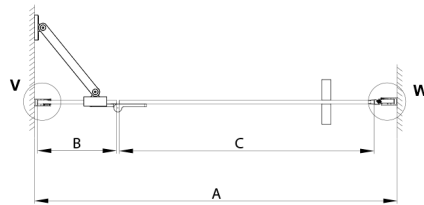

TRINITY CHROME Duschtür für Nische 800 mm, Klarglas, rechts

Bestellcode: GT1280CR-CH

Größe

Breite: 800 mm

Höhe: 2000 mm

Eigenschaften

Garantie: 3 Jahre

Technisches Arbeitsblatt

MODEL	A	B	C
800	785-815	167	555
900	885-915	267	555
1000	985-1015	367	555
1100	1085-1115	467	555
1200	1185-1215	567	555