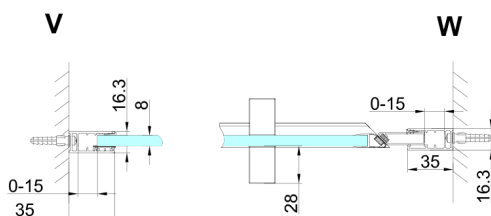

## TRINITY CHROME Duschtür für Nische 800 mm, Klarglas, rechts

Bestellcode: GT1280CR-G

### Größe

Breite: 800 mm

Höhe: 2000 mm

## Technisches Arbeitsblatt

MODEL	A	B	C
800	785-815	167	555
900	885-915	267	555
1000	985-1015	367	555
1100	1085-1115	467	555
1200	1185-1215	567	555