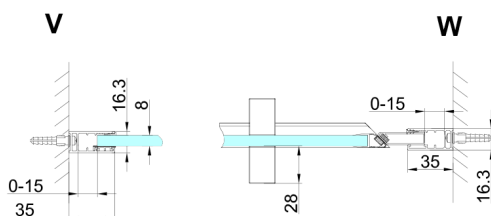

## TRINITY CHROME Duschtür für Nische 800 mm, Klarglas, rechts

**Bestellcode:** GT1280CR-B

**Größe**

Breite: 800 mm

Höhe: 2000 mm

**Eigenschaften**

Garantie: 3 Jahre

### Technisches Arbeitsblatt

MODEL	A	B	C
800	785-815	167	555
900	885-915	267	555
1000	985-1015	367	555
1100	1085-1115	467	555
1200	1185-1215	567	555