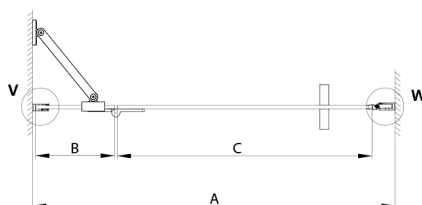

## TRINITY CHROME Duschtür für Nische 800 mm, Klarglas, rechts

**Bestellcode:** GT1280CR-B

**Größe**

Breite: 800 mm

Höhe: 2000 mm

**Eigenschaften**

Garantie: 3 Jahre

### Technisches Arbeitsblatt

MODEL	A	B	C
800	785-815	167	555
900	885-915	267	555
1000	985-1015	367	555
1100	1085-1115	467	555
1200	1185-1215	567	555