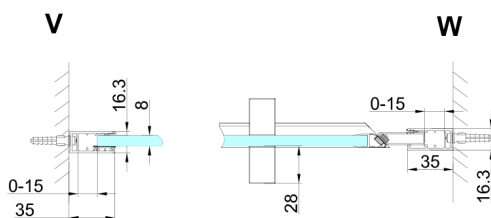

TRINITY CHROME Duschtür für Nische 800 mm, Klarglas, links

Bestellcode: GT1280CL-G

Größe

Breite: 800 mm

Höhe: 2000 mm

Eigenschaften

Garantie: 3 Jahre

Technisches Arbeitsblatt

| MODEL | A | B | C |
|-------|-----------|-----|-----|
| 800 | 785-815 | 167 | 555 |
| 900 | 885-915 | 267 | 555 |
| 1000 | 985-1015 | 367 | 555 |
| 1100 | 1085-1115 | 467 | 555 |
| 1200 | 1185-1215 | 567 | 555 |