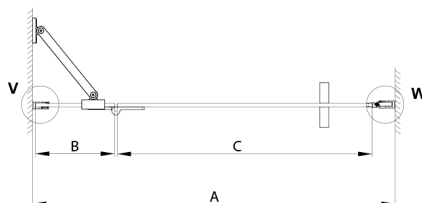

TRINITY CHROME Duschtür für Nische 800 mm, Klarglas, links

Bestellcode: GT1280CL-G

Größe

Breite: 800 mm

Höhe: 2000 mm

Eigenschaften

Garantie: 3 Jahre

Technisches Arbeitsblatt

| MODEL | A | B | C |
|-------|-----------|-----|-----|
| 800 | 785-815 | 167 | 555 |
| 900 | 885-915 | 267 | 555 |
| 1000 | 985-1015 | 367 | 555 |
| 1100 | 1085-1115 | 467 | 555 |
| 1200 | 1185-1215 | 567 | 555 |