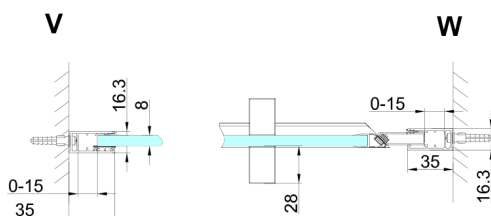

## TRINITY CHROME Duschtür für Nische 800 mm, Klarglas, links

**Bestellcode:** GT1280CL-B

**Größe**

Breite: 800 mm

Höhe: 2000 mm

**Eigenschaften**

Garantie: 3 Jahre

### Technisches Arbeitsblatt

MODEL	A	B	C
800	785-815	167	555
900	885-915	267	555
1000	985-1015	367	555
1100	1085-1115	467	555
1200	1185-1215	567	555