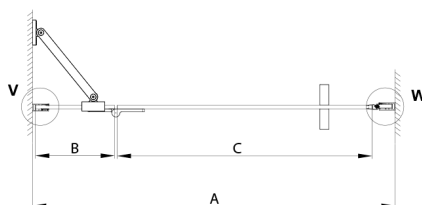

## TRINITY CHROME Duschtür für Nische 800 mm, Klarglas, links

**Bestellcode:** GT1280CL-B

**Größe**

Breite: 800 mm

Höhe: 2000 mm

**Eigenschaften**

Garantie: 3 Jahre

### Technisches Arbeitsblatt

MODEL	A	B	C
800	785-815	167	555
900	885-915	267	555
1000	985-1015	367	555
1100	1085-1115	467	555
1200	1185-1215	567	555