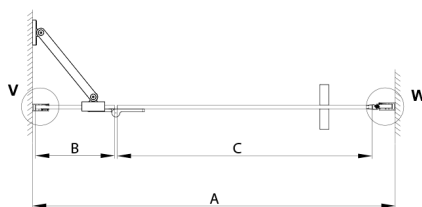

TRINITY CHROME Duschtür für Nische 1200 mm, Mattglas, rechts

Bestellcode: GT1212MR-CH

Größe

Breite: 1200 mm

Höhe: 2000 mm

Eigenschaften

Garantie: 3 Jahre

Technisches Arbeitsblatt

MODEL	A	B	C
800	785-815	167	555
900	885-915	267	555
1000	985-1015	367	555
1100	1085-1115	467	555
1200	1185-1215	567	555