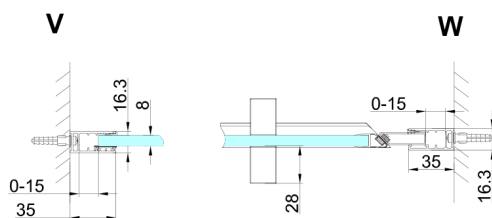

TRINITY CHROME Duschtür für Nische 1200 mm, Mattglas, rechts

Bestellcode: GT1212MR-CH

Größe

Breite: 1200 mm

Höhe: 2000 mm

Eigenschaften

Garantie: 3 Jahre

Technisches Arbeitsblatt

MODEL	A	B	C
800	785-815	167	555
900	885-915	267	555
1000	985-1015	367	555
1100	1085-1115	467	555
1200	1185-1215	567	555