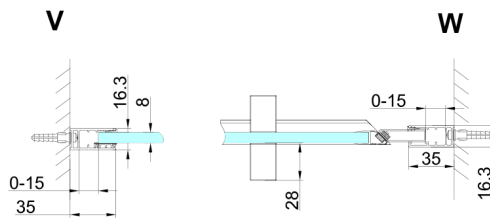

TRINITY GOLD Duschtür für Nische 1200 mm, Mattglas, rechts

Bestellcode: GT1212MR-G

Größe

Breite: 1200 mm

Höhe: 2000 mm

Eigenschaften

Garantie: 3 Jahre

Technisches Arbeitsblatt

MODEL	A	B	C
800	785-815	167	555
900	885-915	267	555
1000	985-1015	367	555
1100	1085-1115	467	555
1200	1185-1215	567	555