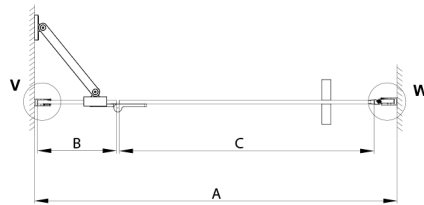

TRINITY GOLD Duschtür für Nische 1200 mm, Mattglas, rechts

Bestellcode: GT1212MR-G

Größe

Breite: 1200 mm

Höhe: 2000 mm

Eigenschaften

Garantie: 3 Jahre

Technisches Arbeitsblatt

MODEL	A	B	C
800	785-815	167	555
900	885-915	267	555
1000	985-1015	367	555
1100	1085-1115	467	555
1200	1185-1215	567	555