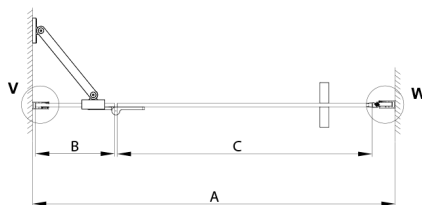

TRINITY BLACK Duschtür für Nische 1100 mm, Mattglas, rechts

Bestellcode: GT1212MR-B

Größe

Breite: 1200 mm

Höhe: 2000 mm

Eigenschaften

Garantie: 3 Jahre

Technisches Arbeitsblatt

MODEL	A	B	C
800	785-815	167	555
900	885-915	267	555
1000	985-1015	367	555
1100	1085-1115	467	555
1200	1185-1215	567	555