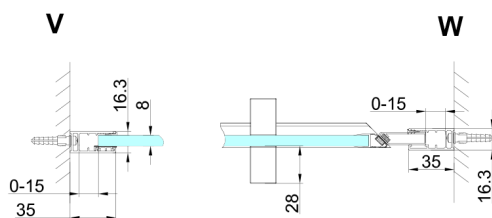

TRINITY BLACK Duschtür für Nische 1100 mm, Mattglas, rechts

Bestellcode: GT1212MR-B

Größe

Breite: 1200 mm

Höhe: 2000 mm

Eigenschaften

Garantie: 3 Jahre

Technisches Arbeitsblatt

MODEL	A	B	C
800	785-815	167	555
900	885-915	267	555
1000	985-1015	367	555
1100	1085-1115	467	555
1200	1185-1215	567	555