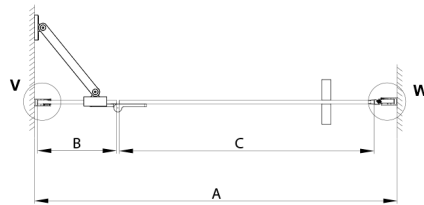

## TRINITY GOLD Duschtür für Nische 1200 mm, Mattglas, links

**Bestellcode:** GT1212ML-G

**Größe**

Breite: 1200 mm

Höhe: 2000 mm

**Eigenschaften**

Garantie: 3 Jahre

### Technisches Arbeitsblatt

MODEL	A	B	C
800	785-815	167	555
900	885-915	267	555
1000	985-1015	367	555
1100	1085-1115	467	555
1200	1185-1215	567	555