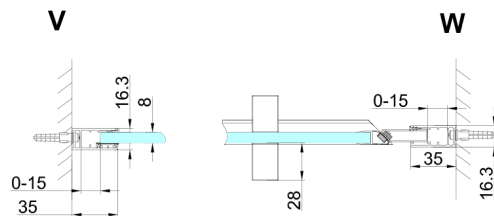

## TRINITY GOLD Duschtür für Nische 1200 mm, Mattglas, links

**Bestellcode:** GT1212ML-G

**Größe**

Breite: 1200 mm

Höhe: 2000 mm

**Eigenschaften**

Garantie: 3 Jahre

### Technisches Arbeitsblatt

MODEL	A	B	C
800	785-815	167	555
900	885-915	267	555
1000	985-1015	367	555
1100	1085-1115	467	555
1200	1185-1215	567	555