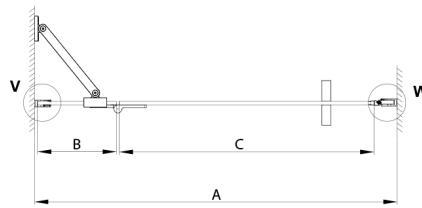

TRINITY BLACK Duschtür für Nische 1200 mm, Mattglas, links

Bestellcode: GT1212ML-B

Größe

Breite: 1200 mm

Höhe: 2000 mm

Eigenschaften

Garantie: 3 Jahre

Technisches Arbeitsblatt

MODEL	A	B	C
800	785-815	167	555
900	885-915	267	555
1000	985-1015	367	555
1100	1085-1115	467	555
1200	1185-1215	567	555