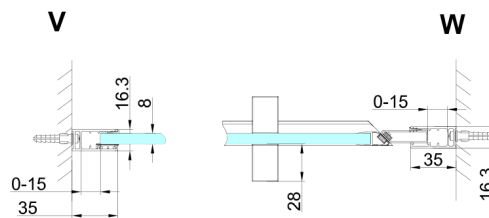

TRINITY BLACK Duschtür für Nische 1200 mm, Mattglas, links

Bestellcode: GT1212ML-B

Größe

Breite: 1200 mm

Höhe: 2000 mm

Eigenschaften

Garantie: 3 Jahre

Technisches Arbeitsblatt

MODEL	A	B	C
800	785-815	167	555
900	885-915	267	555
1000	985-1015	367	555
1100	1085-1115	467	555
1200	1185-1215	567	555